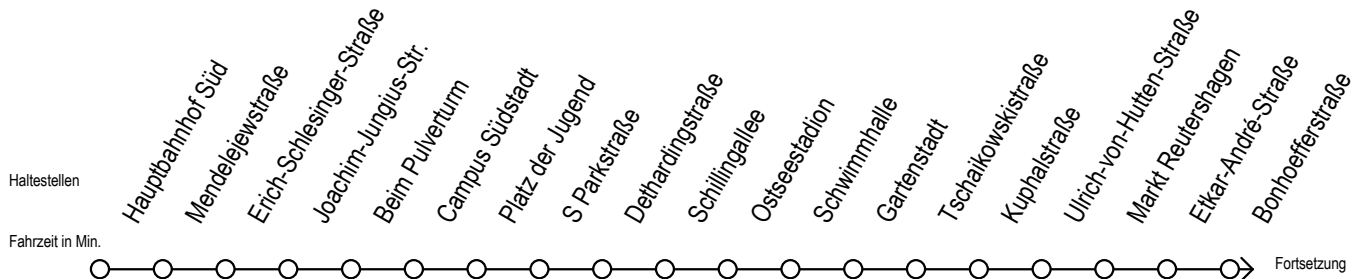

39 Osloer Straße

Gültig ab 21.03.2020

Alle Angaben ohne Gewähr

Richtung: Sassnitzer Straße

Uhr Montag - Freitag

5	37
6	07 37
7	07 37
8	07 37
9	07 37
10	07 37
11	07 37
12	07 37
13	07 37
14	07 37
15	07 37
16	07 37
17	07 37
18	07 37
19	07 37
20	07 37