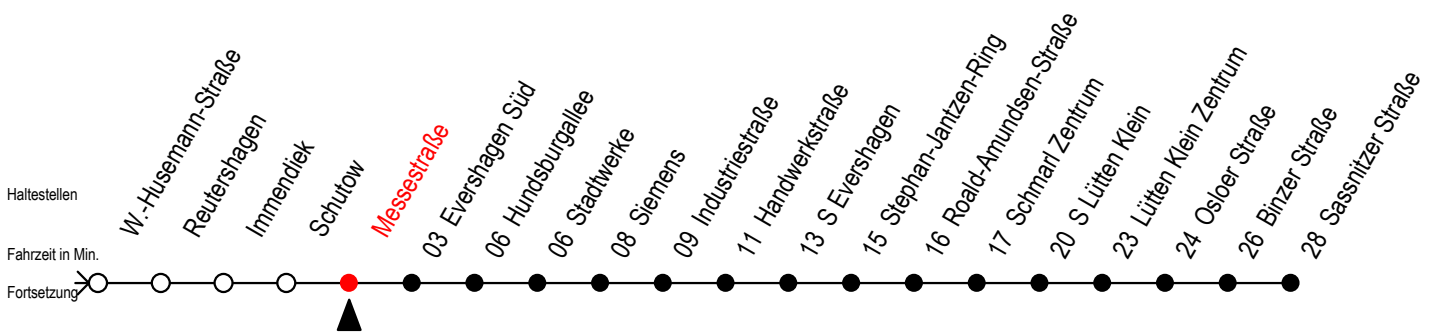

# 39 Messestraße

Gültig ab 21.03.2020

Alle Angaben ohne Gewähr

Richtung: Sassnitzer Straße

Bitte beachten Sie auch die Linie 25

## Uhr Montag - Freitag

5	12	42
6	11	41
7	11	41
8	11	41
9	11	41
10	11	41
11	11	41
12	11	41
13	11	41
14	11	41
15	11	41
16	11	41
17	11	41
18	11	41
19	11	41
20	11	