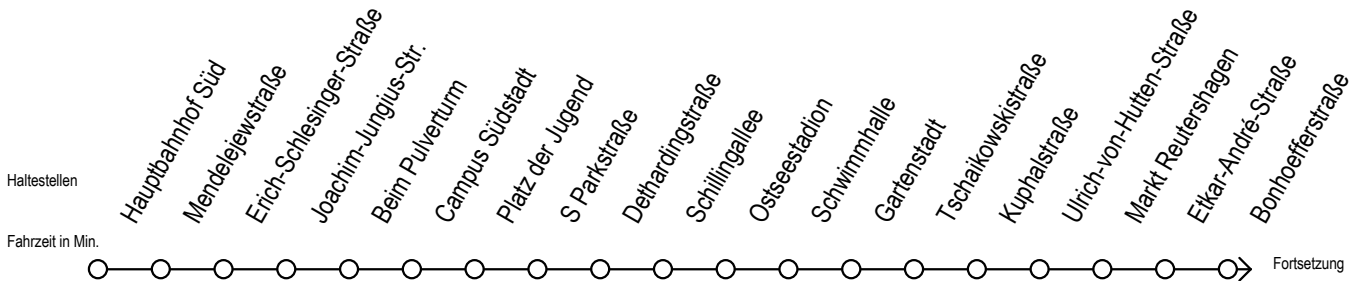

# 39 Messestraße

Gültig ab 21.03.2020

Alle Angaben ohne Gewähr

Richtung: Sassnitzer Straße

Bitte beachten Sie auch die Linie 25

## Uhr Montag - Freitag

5	12	42
6	11	41
7	11	41
8	11	41
9	11	41
10	11	41
11	11	41
12	11	41
13	11	41
14	11	41
15	11	41
16	11	41
17	11	41
18	11	41
19	11	41
20	11	