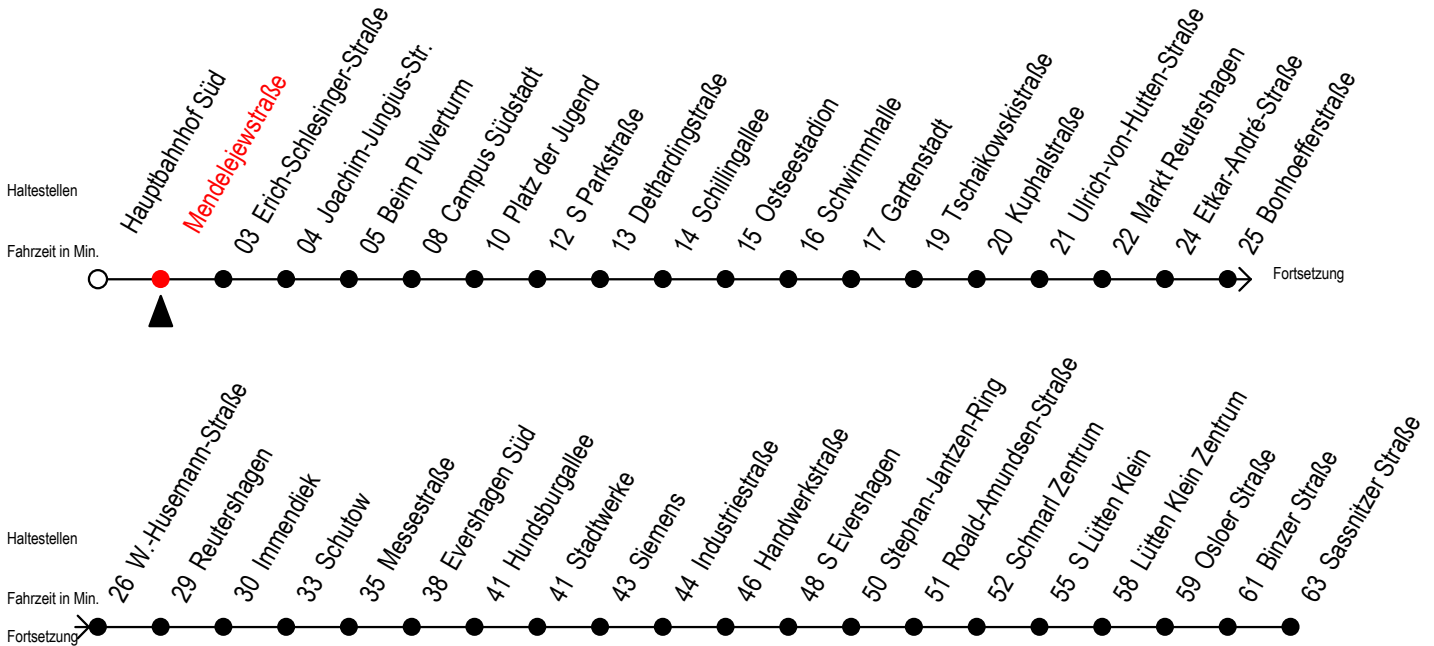

39 Mendelejewstraße

Gültig ab 21.03.2020

Alle Angaben ohne Gewähr

Richtung: Markt Reutershagen - Sassnitzer Straße

Uhr Montag - Freitag

5	35
6	05 35
7	05 35
8	05 35
9	05 35
10	05 35
11	05 35
12	05 35
13	05 35
14	05 35
15	05 35
16	05 35
17	05 35
18	05 35