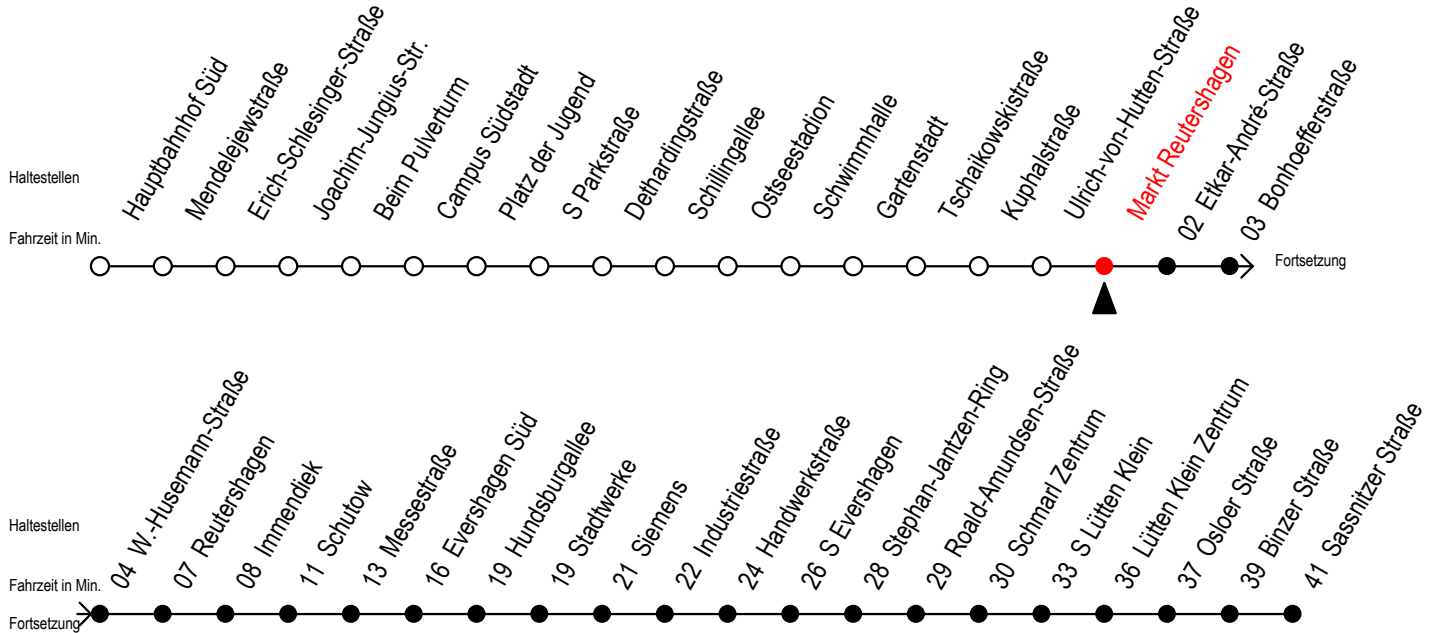

# 39 Markt Reutershagen

Gültig ab 21.03.2020

Alle Angaben ohne Gewähr

## Richtung: Markt Reutershagen - Sassnitzer Straße

## Uhr Montag - Freitag

4	59
5	29 59
6	29 59
7	29 59
8	29 59
9	29 59
10	29 59
11	29 59
12	29 59
13	29 59
14	29 59
15	29 59
16	29 59
17	29 59
18	29 59
19	29 59