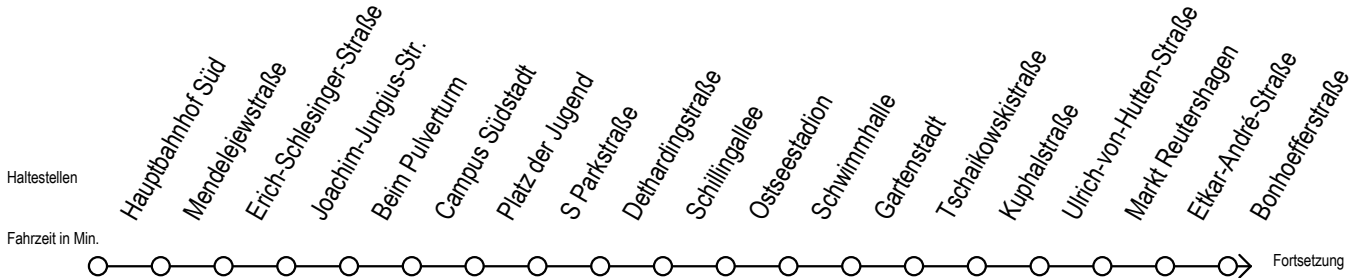

# 39 Lütten Klein Zentrum

Gültig ab 21.03.2020

Alle Angaben ohne Gewähr

Richtung: Sassnitzer Straße

## Uhr Montag - Freitag

5	36
6	06 36
7	06 36
8	06 36
9	06 36
10	06 36
11	06 36
12	06 36
13	06 36
14	06 36
15	06 36
16	06 36
17	06 36
18	06 36
19	06 36
20	06 36