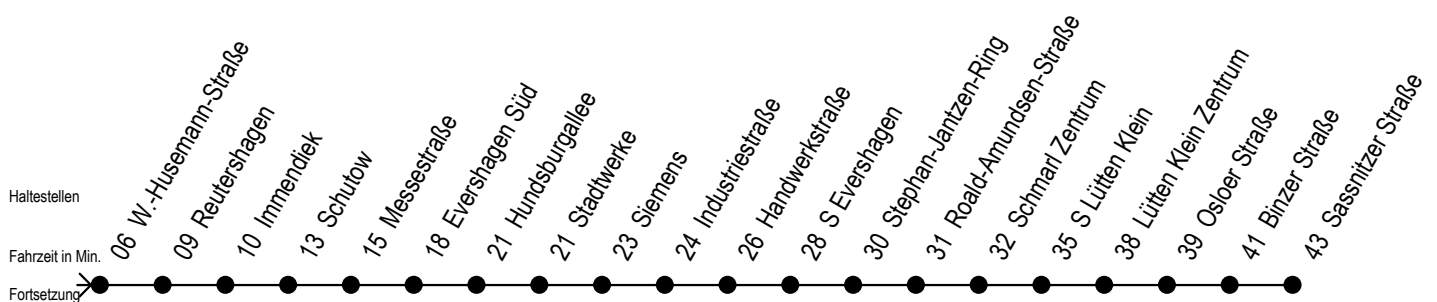

39 Kuphalstraße

Gültig ab 21.03.2020

Alle Angaben ohne Gewähr

Richtung: Markt Reutershagen - Sassnitzer Straße

Uhr Montag - Freitag

5	56
6	26 56
7	26 56
8	26 56
9	26 56
10	26 56
11	26 56
12	26 56
13	26 56
14	26 56
15	26 56
16	26 56
17	26 56
18	26 56