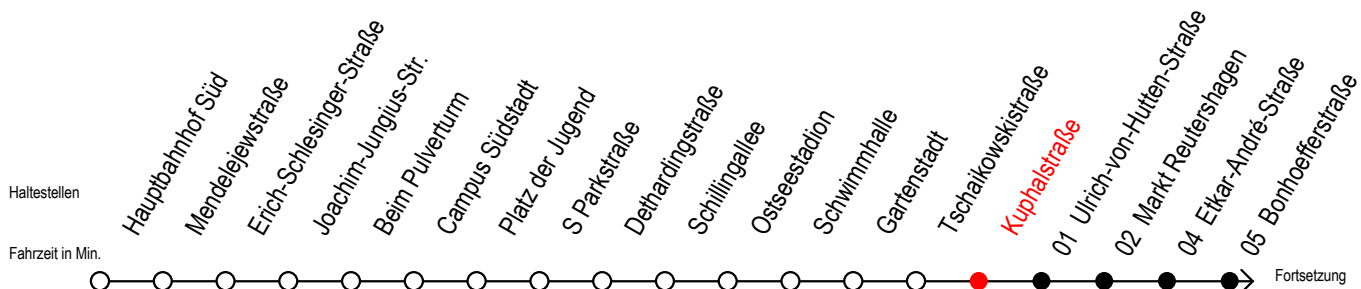

39 Kuphalstraße

Gültig ab 21.03.2020

Alle Angaben ohne Gewähr

Richtung: Markt Reutershagen - Sassnitzer Straße

Uhr Montag - Freitag

5	56
6	26 56
7	26 56
8	26 56
9	26 56
10	26 56
11	26 56
12	26 56
13	26 56
14	26 56
15	26 56
16	26 56
17	26 56
18	26 56