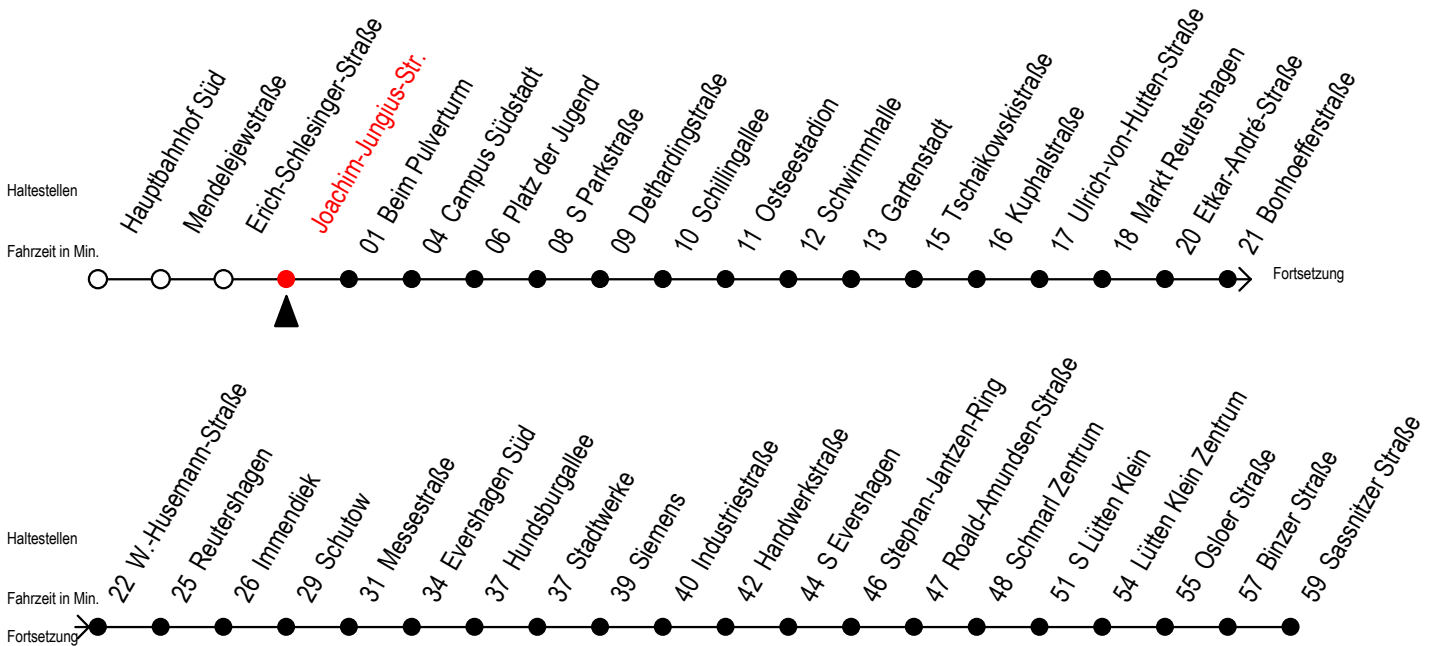

# 39 Joachim-Jungius-Str.

Gültig ab 21.03.2020

Alle Angaben ohne Gewähr

## Richtung: Markt Reutershagen - Sassnitzer Straße

## Uhr Montag - Freitag

5	38
6	08 38
7	08 38
8	08 38
9	08 38
10	08 38
11	08 38
12	08 38
13	08 38
14	08 38
15	08 38
16	08 38
17	08 38
18	08 38