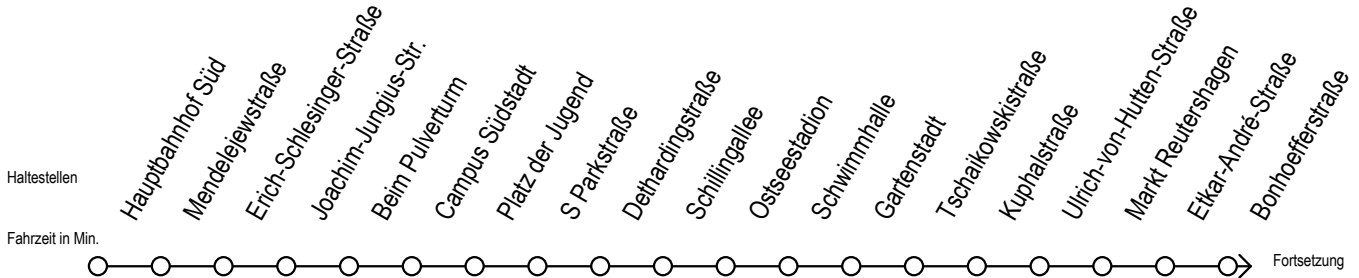

39 Industriestraße

Gültig ab 21.03.2020

Alle Angaben ohne Gewähr

Richtung: Sassnitzer Straße

Bitte beachten Sie auch die Linie 38

Uhr Montag - Freitag

5	21	51
6	21	51
7	21	51
8	21	51
9	21	51
10	21	51
11	21	51
12	21	51
13	21	51
14	21	51
15	21	51
16	21	51
17	21	51
18	21	51
19	21	51
20	21	