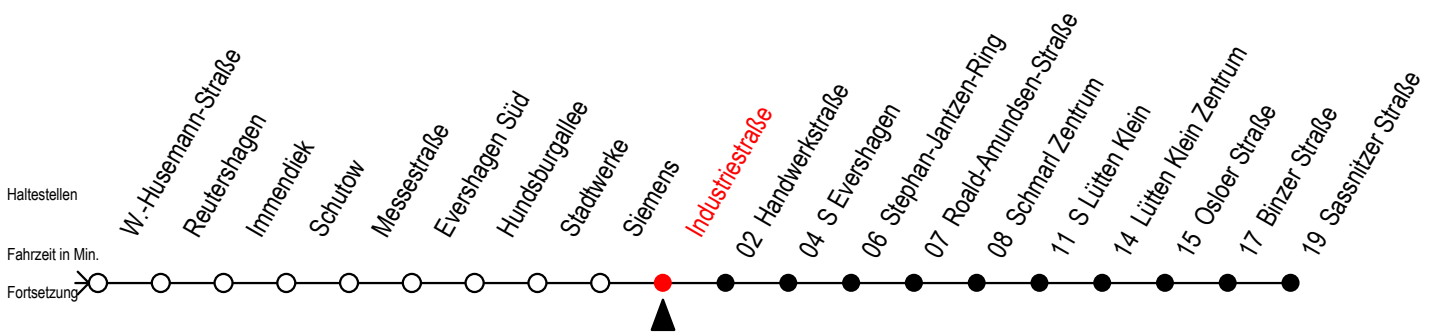

39 Industriestraße

Gültig ab 21.03.2020

Alle Angaben ohne Gewähr

Richtung: Sassnitzer Straße

Bitte beachten Sie auch die Linie 38

Uhr Montag - Freitag

5	21	51
6	21	51
7	21	51
8	21	51
9	21	51
10	21	51
11	21	51
12	21	51
13	21	51
14	21	51
15	21	51
16	21	51
17	21	51
18	21	51
19	21	51
20	21	