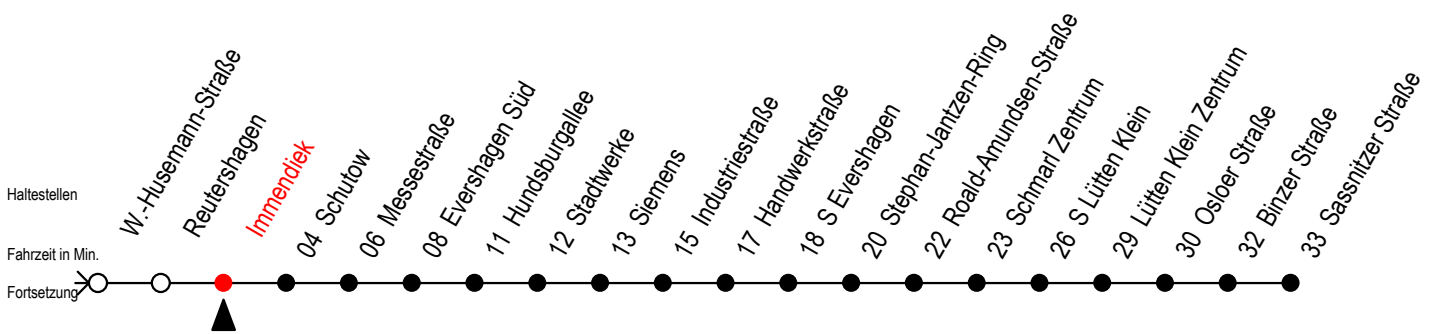

# 39 Immendiek

Gültig ab 21.03.2020

Alle Angaben ohne Gewähr

Richtung: Sassnitzer Straße

Bitte beachten Sie auch die Linie 25

## Uhr Montag - Freitag

5	07	37
6	07	37
7	07	37
8	07	37
9	07	37
10	07	37
11	07	37
12	07	37
13	07	37
14	07	37
15	07	37
16	07	37
17	07	37
18	07	37
19	07	37
20	07	