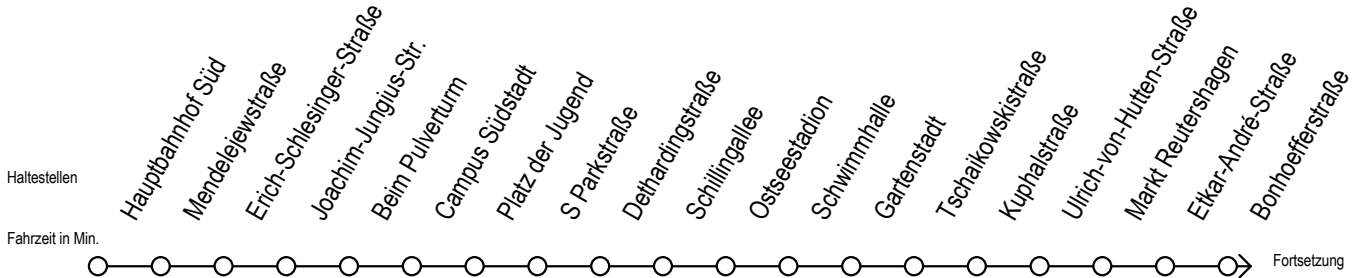

# 39 Immendiek

Gültig ab 21.03.2020

Alle Angaben ohne Gewähr

Richtung: Sassnitzer Straße

Bitte beachten Sie auch die Linie 25

## Uhr Montag - Freitag

5	07	37
6	07	37
7	07	37
8	07	37
9	07	37
10	07	37
11	07	37
12	07	37
13	07	37
14	07	37
15	07	37
16	07	37
17	07	37
18	07	37
19	07	37
20	07	