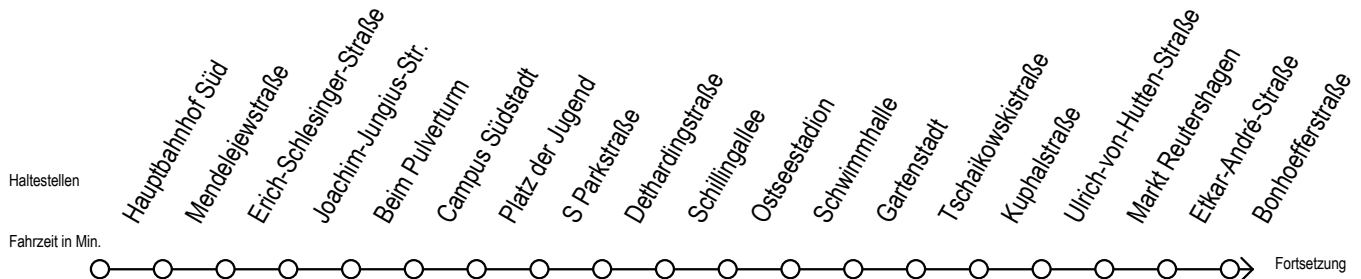

39 W.-Husemann-Straße

Gültig ab 21.03.2020

Alle Angaben ohne Gewähr

Richtung: Sassnitzer Straße

Bitte beachten Sie auch die Linie 25

Uhr Montag - Freitag

5	02	32
6	02	32
7	02	32
8	02	32
9	02	32
10	02	32
11	02	32
12	02	32
13	02	32
14	02	32
15	02	32
16	02	32
17	02	32
18	02	32
19	02	32
20	02	