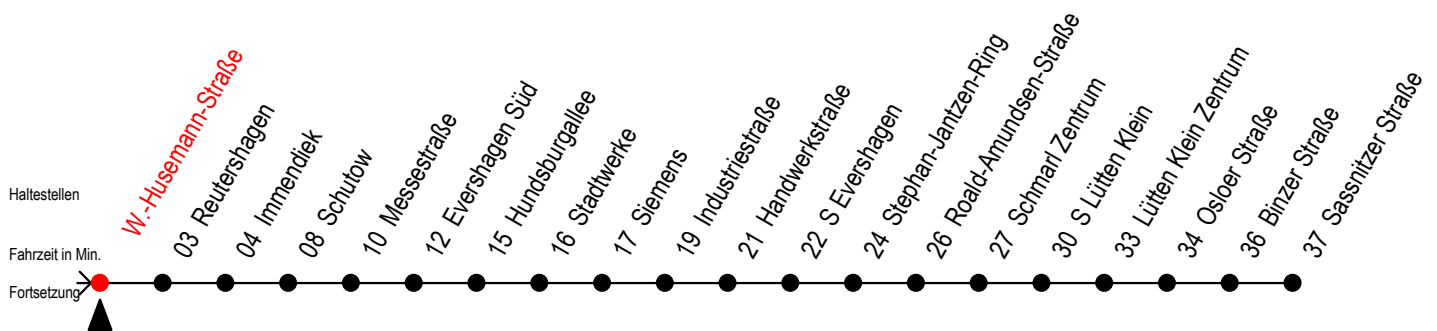

39 W.-Husemann-Straße

Gültig ab 21.03.2020

Alle Angaben ohne Gewähr

Richtung: Sassnitzer Straße

Bitte beachten Sie auch die Linie 25

Uhr Montag - Freitag

5	02	32
6	02	32
7	02	32
8	02	32
9	02	32
10	02	32
11	02	32
12	02	32
13	02	32
14	02	32
15	02	32
16	02	32
17	02	32
18	02	32
19	02	32
20	02	