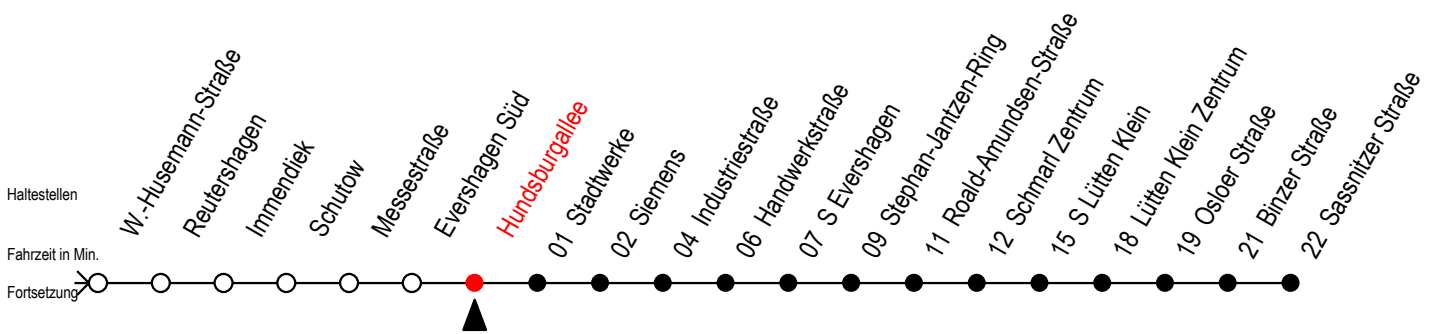

39 Hundsburgallee

Gültig ab 21.03.2020

Alle Angaben ohne Gewähr

Richtung: Sassnitzer Straße

Bitte beachten Sie auch die Linie 38

Uhr Montag - Freitag

5	18	48
6	17	47
7	17	47
8	17	47
9	17	47
10	17	47
11	17	47
12	17	47
13	17	47
14	17	47
15	17	47
16	17	47
17	17	47
18	17	47
19	17	47
20	17	