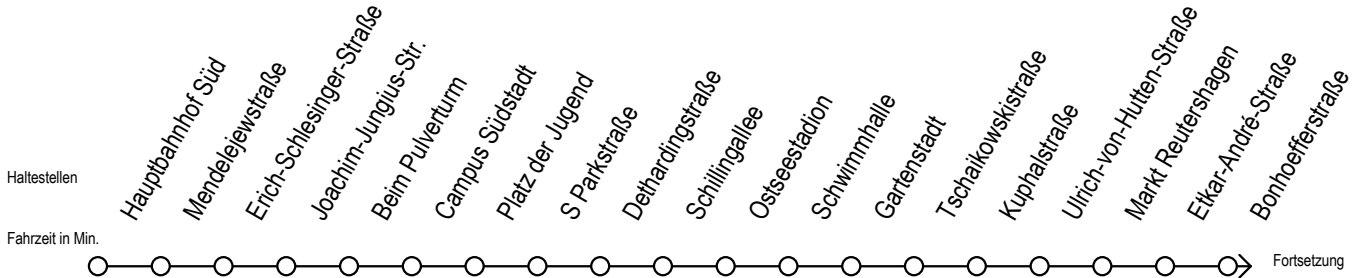

39 Hundsburgallee

Gültig ab 21.03.2020

Alle Angaben ohne Gewähr

Richtung: Sassnitzer Straße

Bitte beachten Sie auch die Linie 38

Uhr Montag - Freitag

5	18	48
6	17	47
7	17	47
8	17	47
9	17	47
10	17	47
11	17	47
12	17	47
13	17	47
14	17	47
15	17	47
16	17	47
17	17	47
18	17	47
19	17	47
20	17	