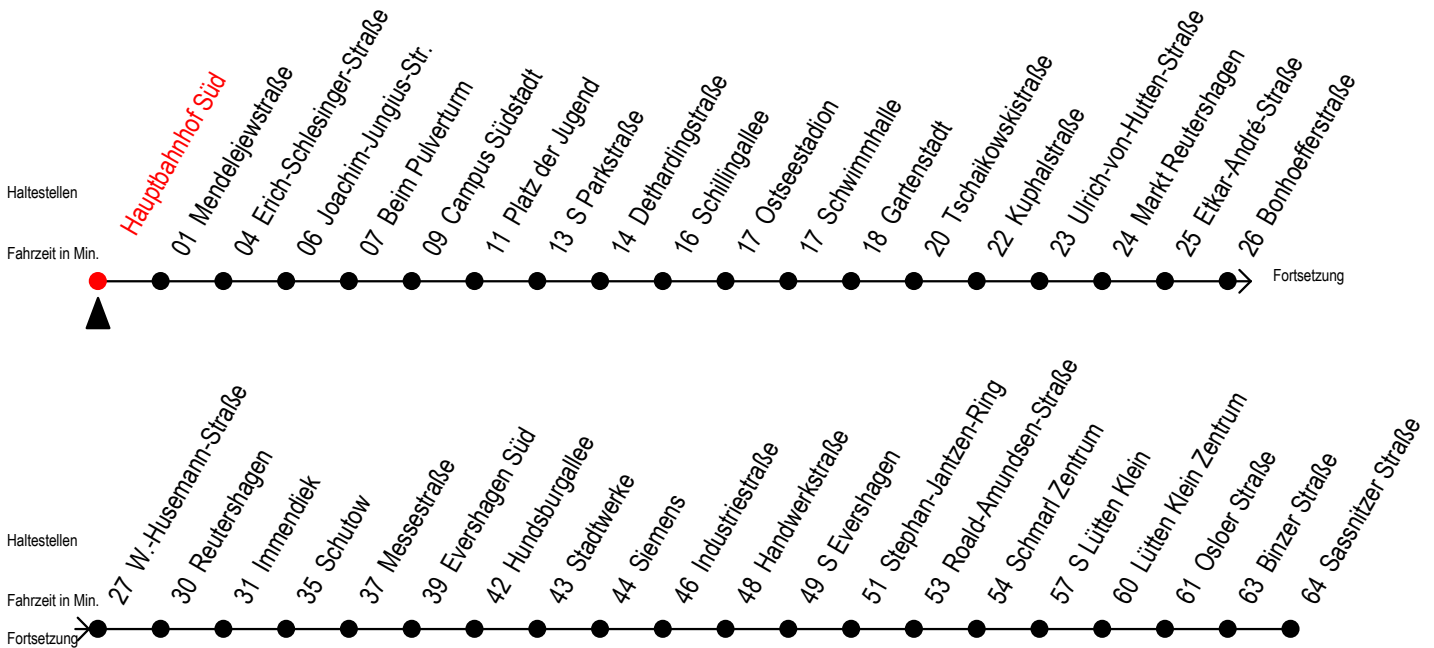

39 Hauptbahnhof Süd

Gültig ab 21.03.2020

Alle Angaben ohne Gewähr

Richtung: Markt Reutershagen - Sassnitzer Straße

Uhr Montag - Freitag

5	34
6	04 34
7	04 34
8	04 34
9	04 34
10	04 34
11	04 34
12	04 34
13	04 34
14	04 34
15	04 34
16	04 34
17	04 34
18	04 34