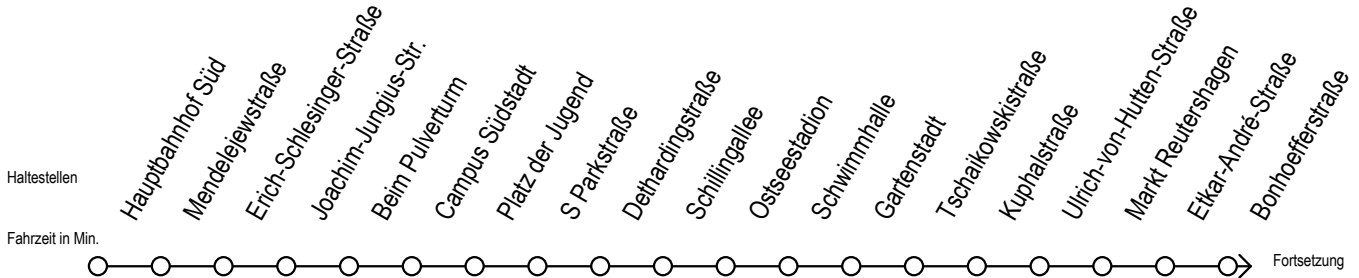

# 39 Handwerkstraße

Gültig ab 21.03.2020

Alle Angaben ohne Gewähr

Richtung: Sassnitzer Straße

Bitte beachten Sie auch die Linie 38

## Uhr Montag - Freitag

5	23	53
6	23	53
7	23	53
8	23	53
9	23	53
10	23	53
11	23	53
12	23	53
13	23	53
14	23	53
15	23	53
16	23	53
17	23	53
18	23	53
19	23	53
20	23	