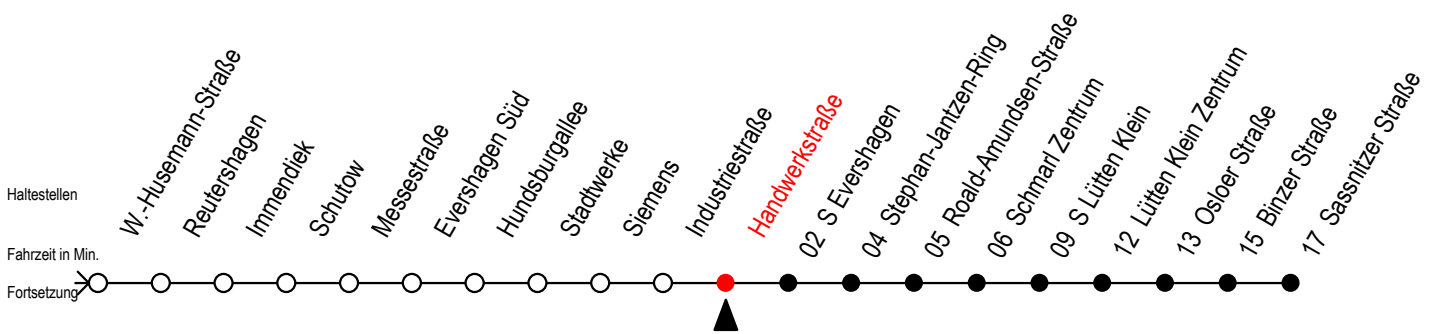

# 39 Handwerkstraße

Gültig ab 21.03.2020

Alle Angaben ohne Gewähr

Richtung: Sassnitzer Straße

Bitte beachten Sie auch die Linie 38

## Uhr Montag - Freitag

5	23	53
6	23	53
7	23	53
8	23	53
9	23	53
10	23	53
11	23	53
12	23	53
13	23	53
14	23	53
15	23	53
16	23	53
17	23	53
18	23	53
19	23	53
20	23	