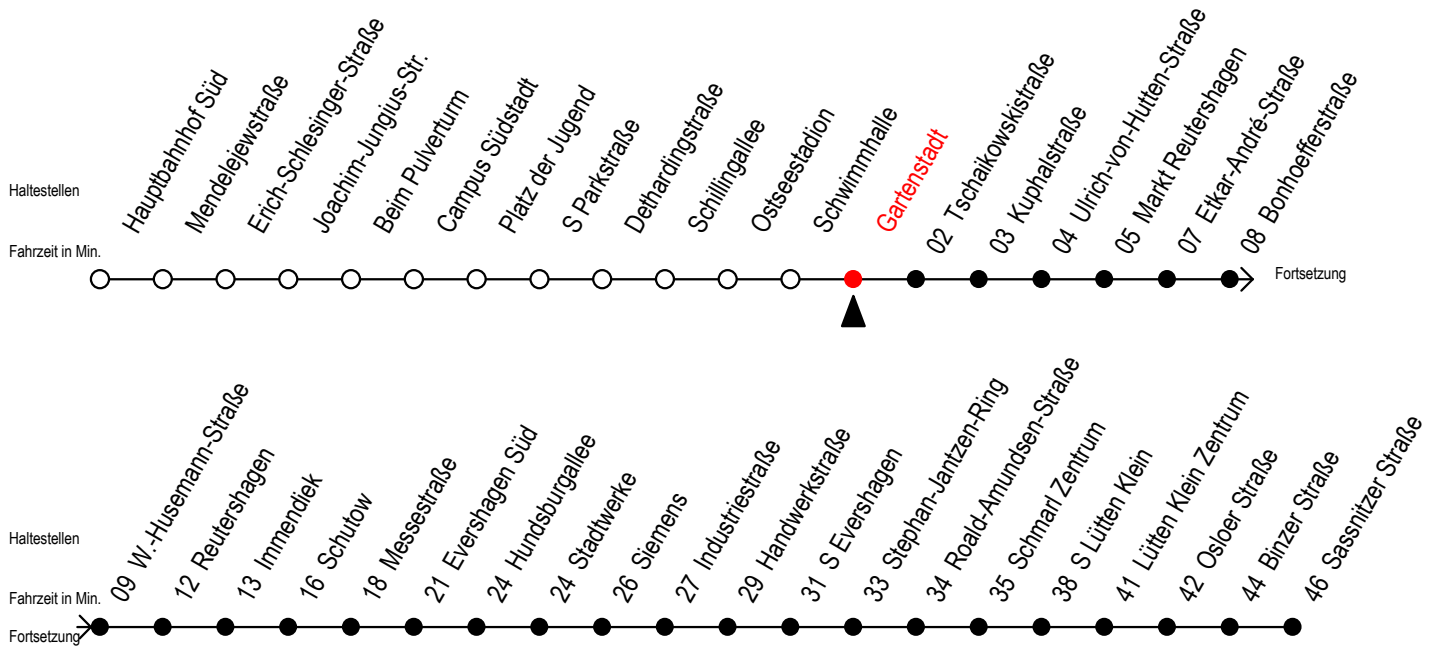

39 Gartenstadt

Gültig ab 21.03.2020

Alle Angaben ohne Gewähr

Richtung: Markt Reutershagen - Sassnitzer Straße

Uhr Montag - Freitag

5	54
6	24 54
7	24 54
8	24 54
9	24 54
10	24 54
11	24 54
12	24 54
13	24 54
14	24 54
15	24 54
16	24 54
17	24 54
18	24 54