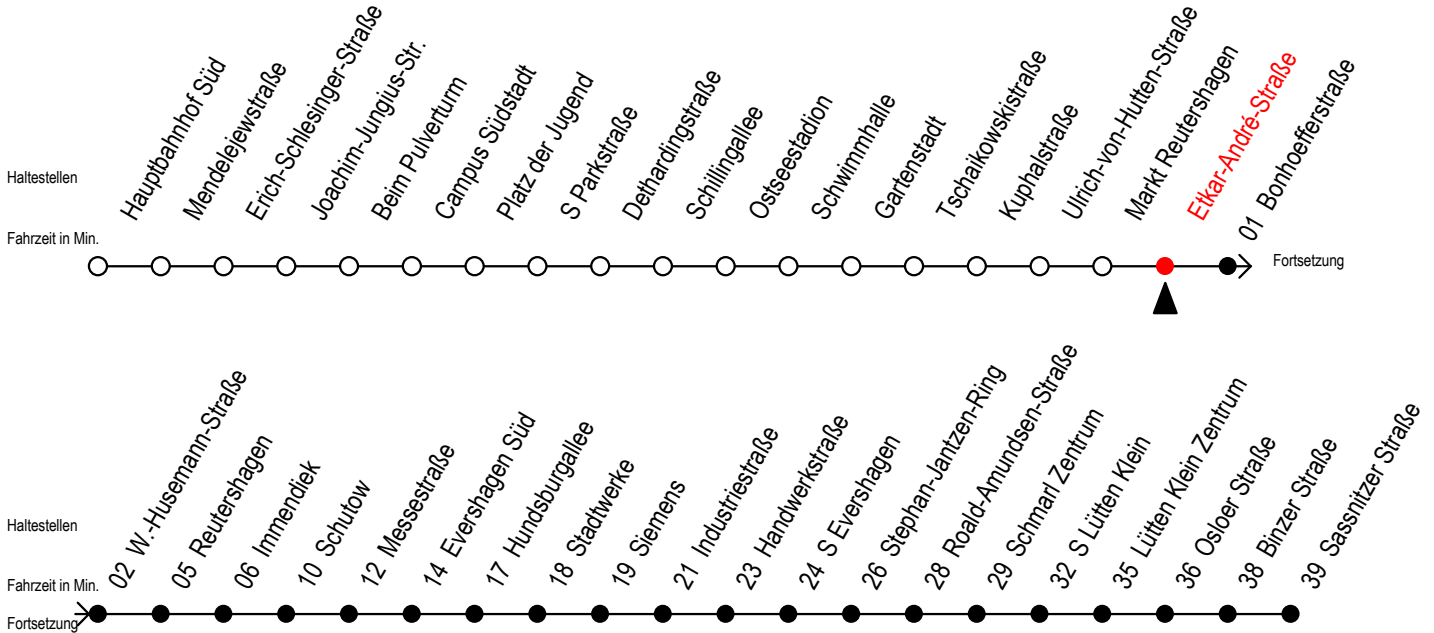

39 Etkar-André-Straße

Gültig ab 21.03.2020

Alle Angaben ohne Gewähr

Richtung: Sassnitzer Straße

Bitte beachten Sie auch die Linie 25

Uhr Montag - Freitag

5	00	30
6	00	30
7	00	30
8	00	30
9	00	30
10	00	30
11	00	30
12	00	30
13	00	30
14	00	30
15	00	30
16	00	30
17	00	30
18	00	30
19	00	30
20	00	