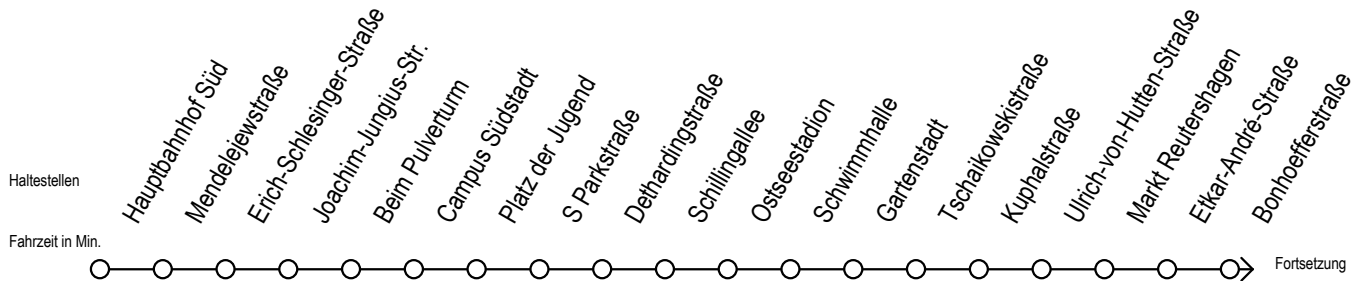

39 Evershagen Süd

Gültig ab 21.03.2020

Alle Angaben ohne Gewähr

Richtung: Sassnitzer Straße

Bitte beachten Sie auch die Linie 38

Uhr Montag - Freitag

5	15	45
6	14	44
7	14	44
8	14	44
9	14	44
10	14	44
11	14	44
12	14	44
13	14	44
14	14	44
15	14	44
16	14	44
17	14	44
18	14	44
19	14	44
20	14	