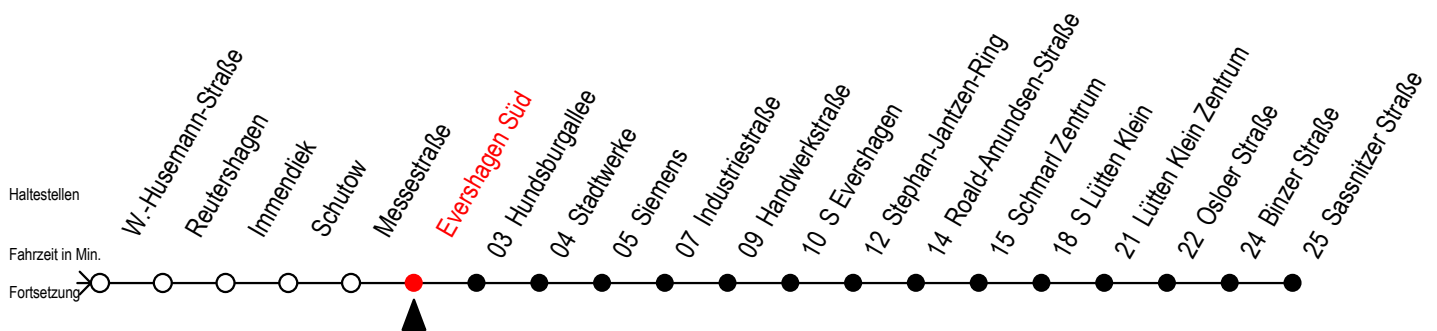

39 Evershagen Süd

Gültig ab 21.03.2020

Alle Angaben ohne Gewähr

Richtung: Sassnitzer Straße

Bitte beachten Sie auch die Linie 38

Uhr Montag - Freitag

5	15	45
6	14	44
7	14	44
8	14	44
9	14	44
10	14	44
11	14	44
12	14	44
13	14	44
14	14	44
15	14	44
16	14	44
17	14	44
18	14	44
19	14	44
20	14	