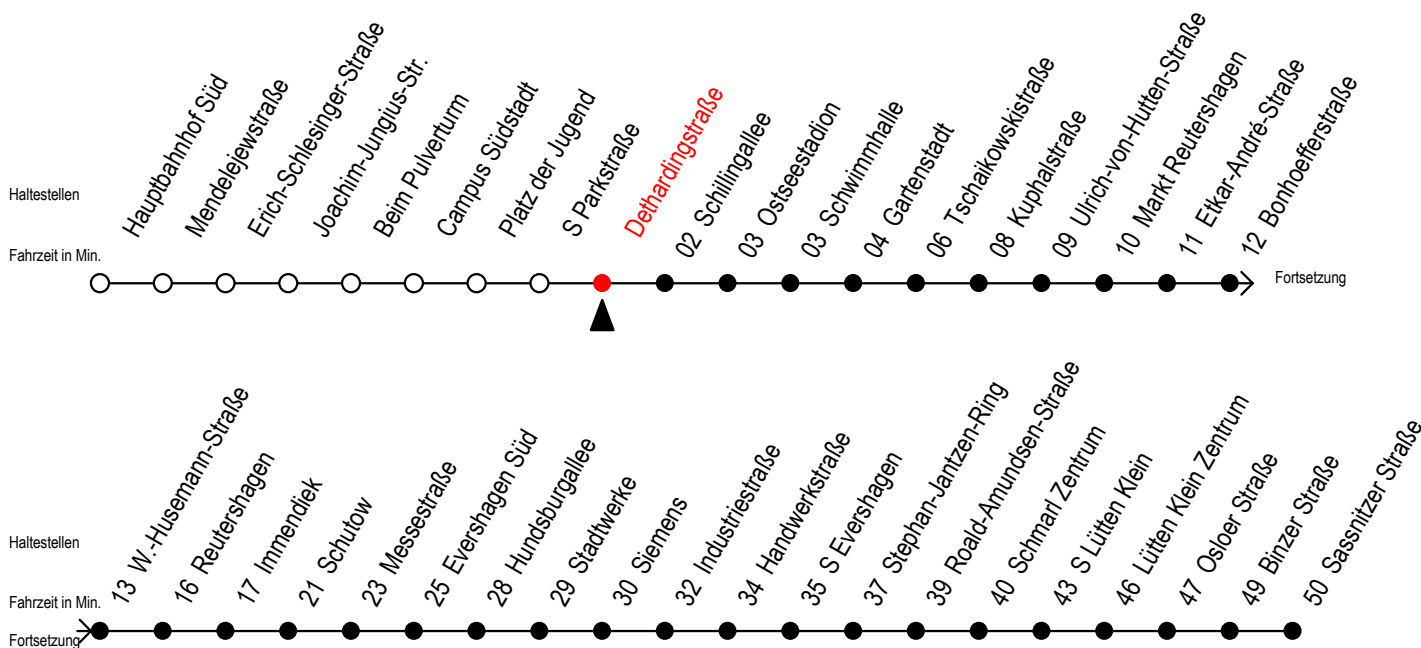

39 Dethardingstraße

Gültig ab 21.03.2020

Alle Angaben ohne Gewähr

Richtung: Markt Reutershagen - Sassnitzer Straße

Uhr Montag - Freitag

5	49
6	19 49
7	19 49
8	19 49
9	19 49
10	19 49
11	19 49
12	19 49
13	19 49
14	19 49
15	19 49
16	19 49
17	19 49
18	19 49