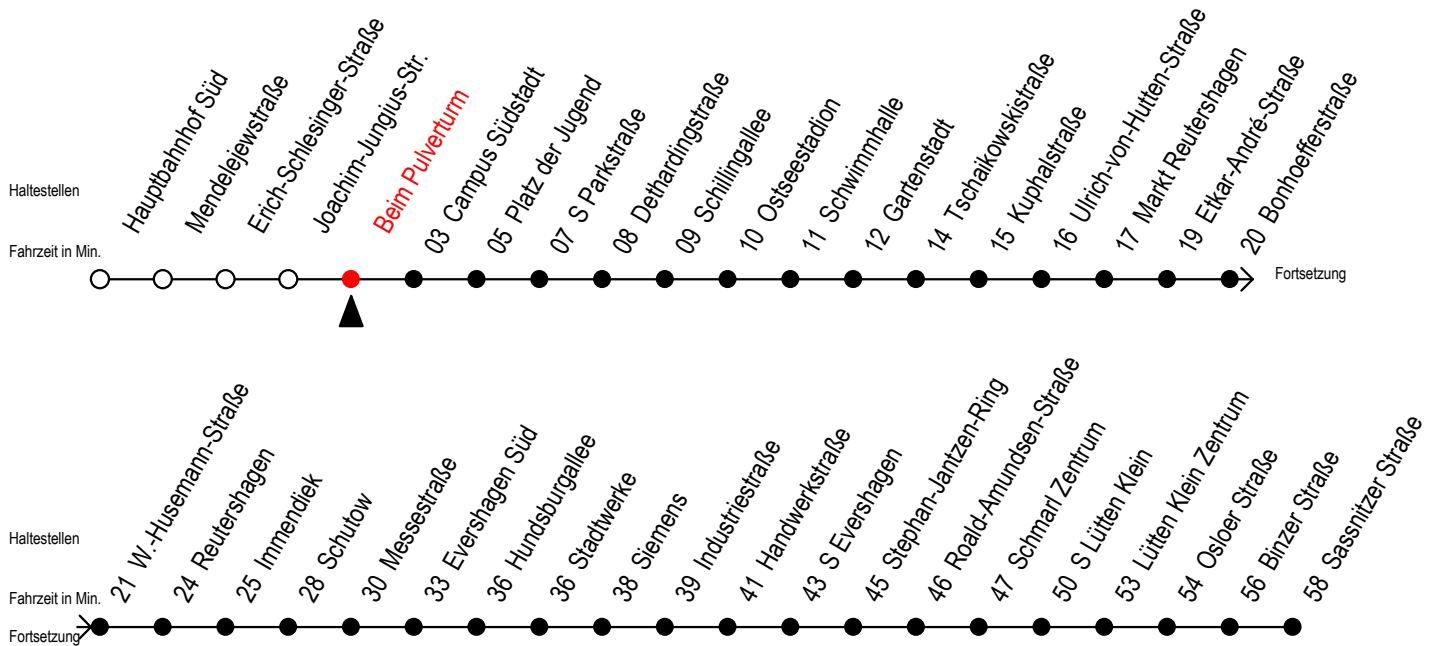

39 Beim Pulverturm

Gültig ab 21.03.2020

Alle Angaben ohne Gewähr

Richtung: Markt Reutershagen - Sassnitzer Straße

Uhr Montag - Freitag

5	40
6	10 40
7	10 40
8	10 40
9	10 40
10	10 40
11	10 40
12	10 40
13	10 40
14	10 40
15	10 40
16	10 40
17	10 40
18	10 40