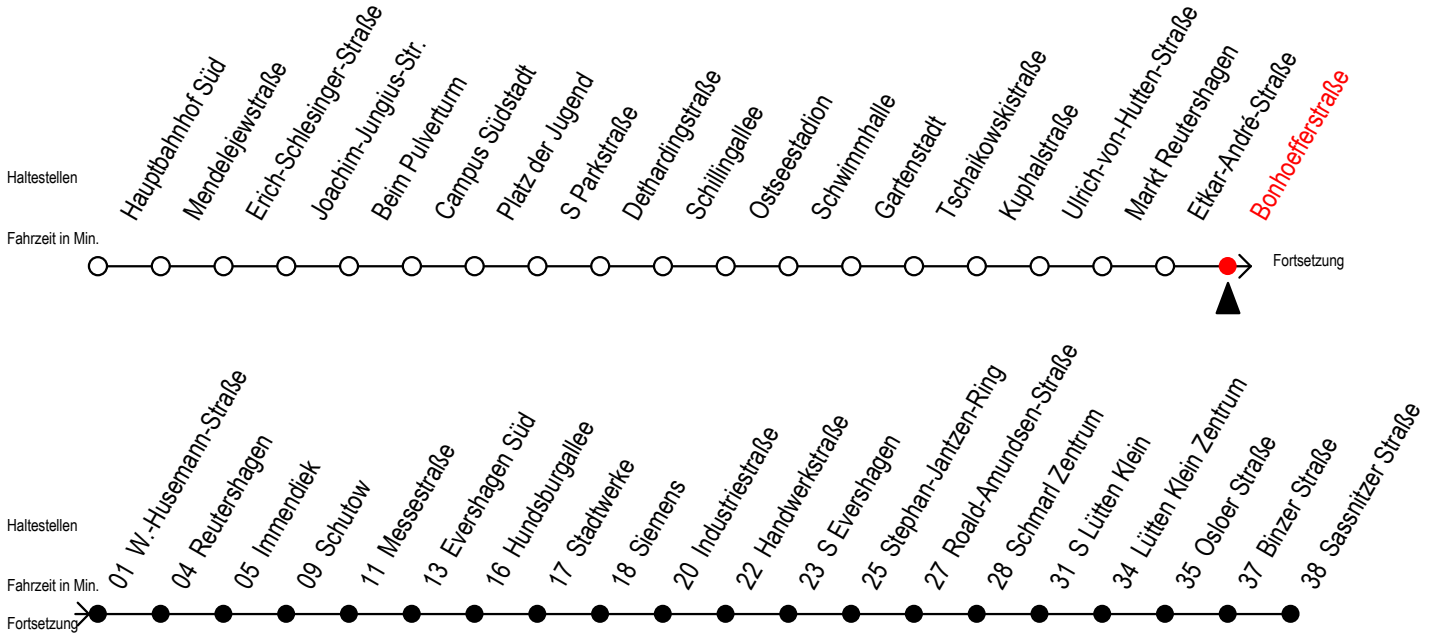

39 Bonhoefferstraße

Gültig ab 21.03.2020

Alle Angaben ohne Gewähr

Richtung: Sassnitzer Straße

Bitte beachten Sie auch die Linie 25

Uhr Montag - Freitag

5	01	31
6	01	31
7	01	31
8	01	31
9	01	31
10	01	31
11	01	31
12	01	31
13	01	31
14	01	31
15	01	31
16	01	31
17	01	31
18	01	31
19	01	31
20	01	