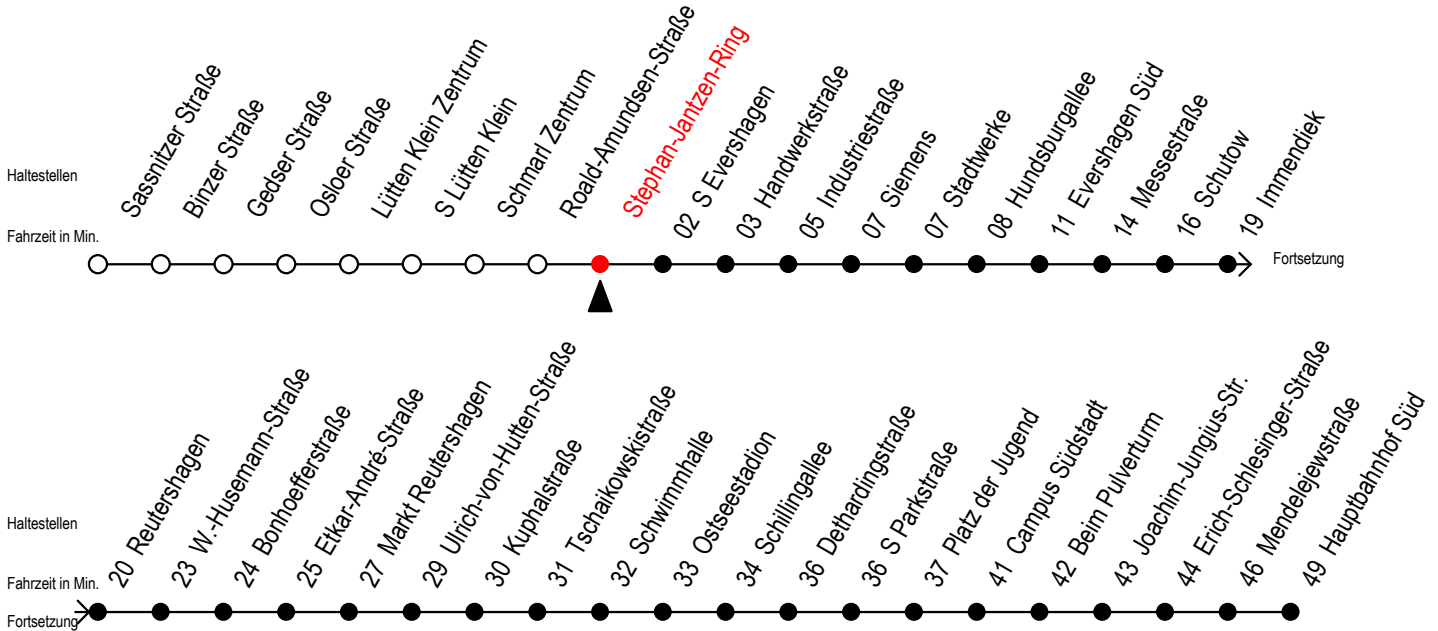

39 Stephan-Jantzen-Ring

Gültig ab 21.03.2020

Alle Angaben ohne Gewähr

Richtung: Markt Reutershagen - Hauptbahnhof Süd

Uhr Montag - Freitag

5	09	39
6	09	39
7	09	39
8	09	39
9	09	39
10	09	39
11	09	39
12	09	39
13	09	39
14	09	39
15	09	39
16	09	39
17	09	39
18	09 ^M	39 ^M
19	09 ^M	39 ^M
20	09 ^M	

M = fährt bis Markt Reutershagen

Servicetelefon: 0381 / 8021900