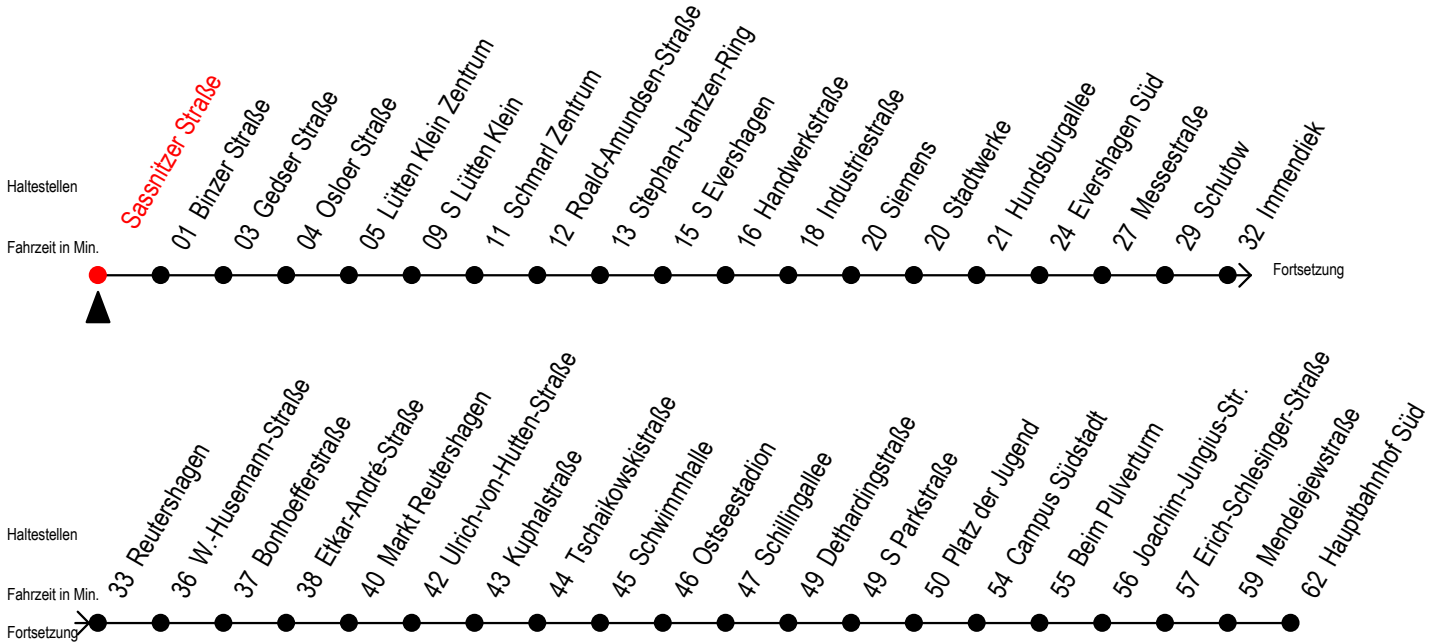

39 Sassnitzer Straße

Gültig ab 21.03.2020

Alle Angaben ohne Gewähr

Richtung: Markt Reutershagen - Hauptbahnhof Süd

Uhr Montag - Freitag

4	57
5	27 57
6	26 56
7	26 56
8	26 56
9	26 56
10	26 56
11	26 56
12	26 56
13	26 56
14	26 56
15	26 56
16	26 56
17	26 56 ^M
18	26 ^M 56 ^M
19	26 ^M 56 ^M

M = fährt bis Markt Reutershagen

Servicetelefon: 0381 / 8021900