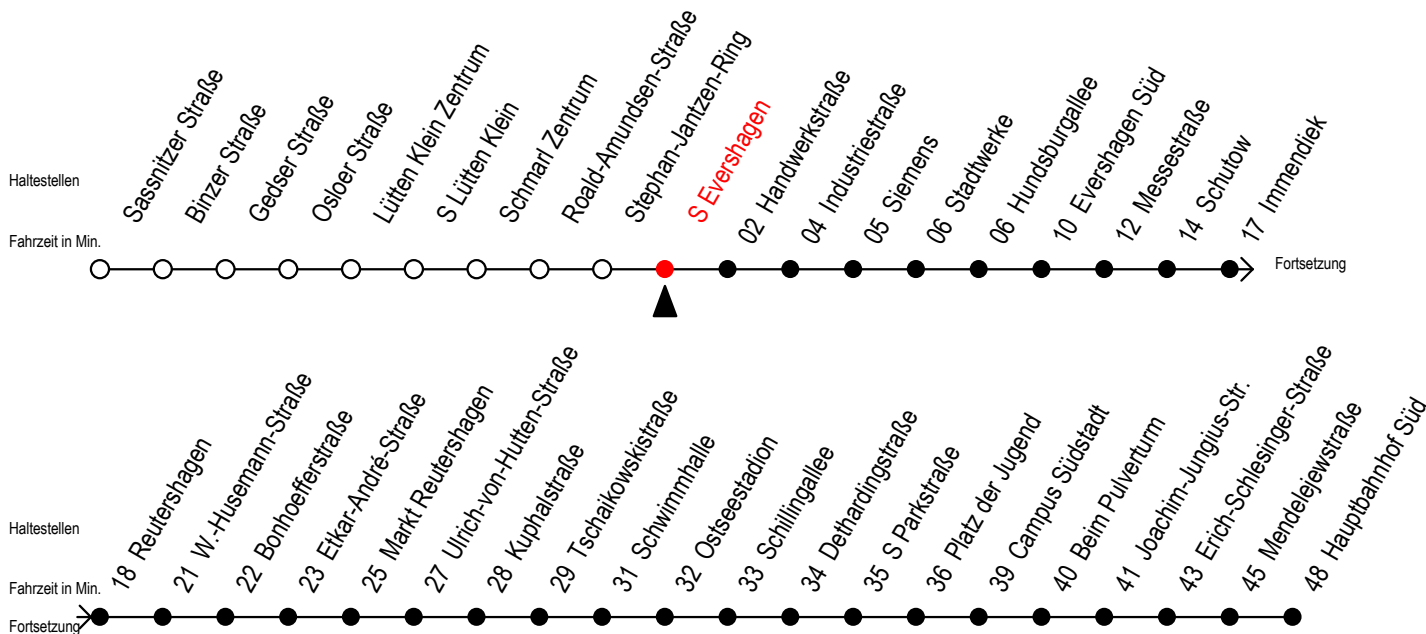

# 39 S Evershagen

Gültig ab 21.03.2020

Alle Angaben ohne Gewähr

## Richtung: Markt Reutershagen - Hauptbahnhof Süd

## Uhr Montag - Freitag

5	10	40
6	10	40
7	10	40
8	10	40
9	10	40
10	10	40
11	10	40
12	10	40
13	10	40
14	10	40
15	10	40
16	10	40
17	10	40
18	10 <sup>M</sup>	40 <sup>M</sup>
19	10 <sup>M</sup>	40 <sup>M</sup>
20	10 <sup>M</sup>	

M = fährt bis Markt Reutershagen

Servicetelefon: 0381 / 8021900