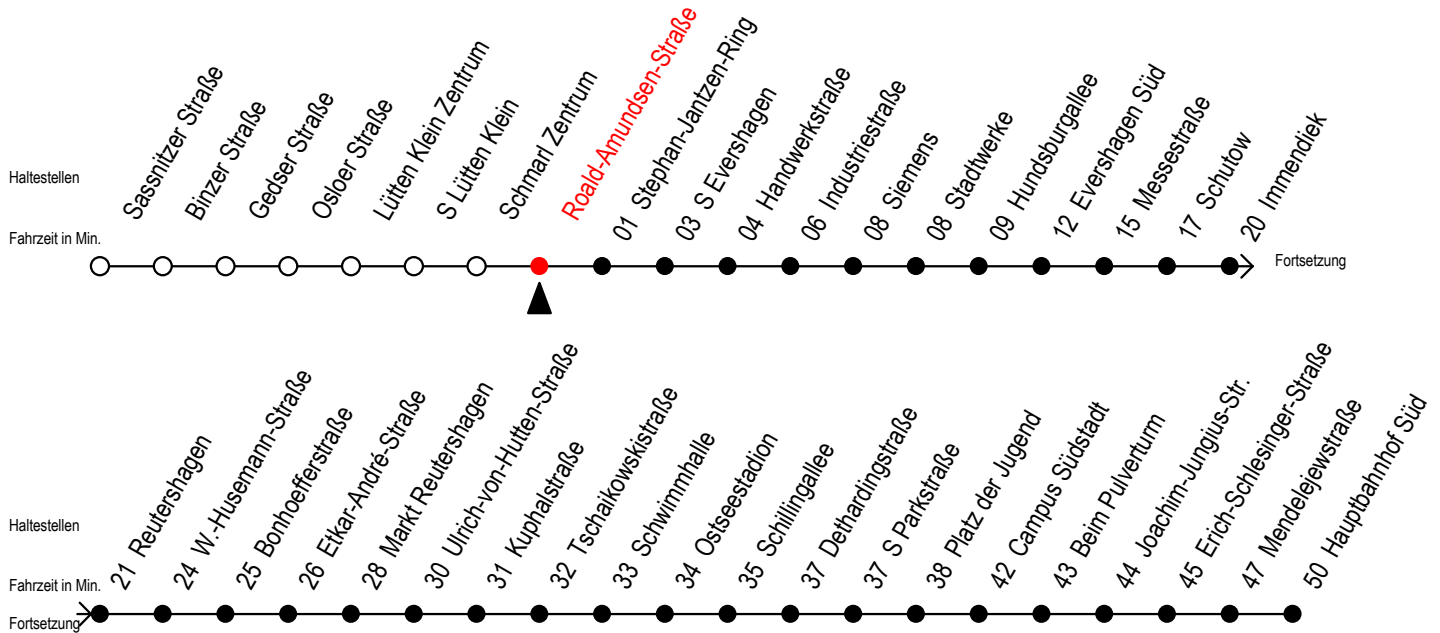

39 Roald-Amundsen-Straße

Gültig ab 21.03.2020

Alle Angaben ohne Gewähr

Richtung: Markt Reutershagen - Hauptbahnhof Süd

Uhr Montag - Freitag

5	08	38
6	08	38
7	08	38
8	08	38
9	08	38
10	08	38
11	08	38
12	08	38
13	08	38
14	08	38
15	08	38
16	08	38
17	08	38
18	08 ^M	38 ^M
19	08 ^M	38 ^M
20	08 ^M	

M = fährt bis Markt Reutershagen

Servicetelefon: 0381 / 8021900