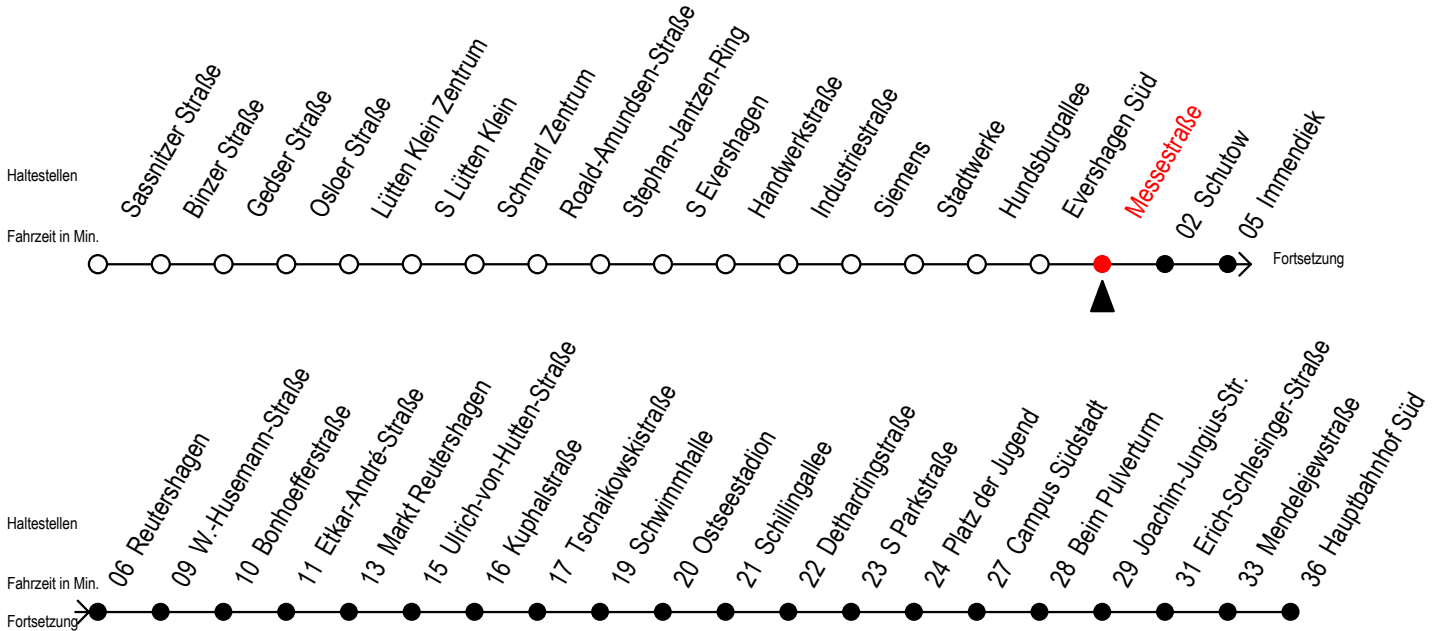

39 Messestraße

Gültig ab 21.03.2020

Alle Angaben ohne Gewähr

Richtung: Markt Reutershagen - Hauptbahnhof Süd

Uhr Montag - Freitag

5	22	52
6	22	52
7	22	52
8	22	52
9	22	52
10	22	52
11	22	52
12	22	52
13	22	52
14	22	52
15	22	52
16	22	52
17	22	52
18	22 ^M	52 ^M
19	22 ^M	52 ^M
20	22 ^M	

M = fährt bis Markt Reutershagen

Servicetelefon: 0381 / 8021900