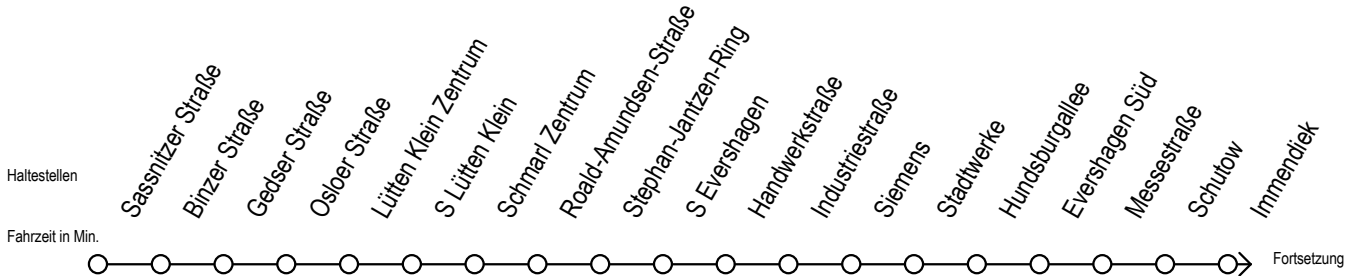

# 39 Mendelejewstraße

Gültig ab 21.03.2020

Alle Angaben ohne Gewähr

Richtung: Hauptbahnhof Süd

Bitte beachten Sie auch die Linie 27

## Uhr Montag - Freitag

5	56	
6	26	56
7	29	59
8	29	59
9	29	59
10	29	59
11	29	59
12	29	59
13	29	59
14	29	59
15	29	59
16	29	59
17	29	59
18	29	