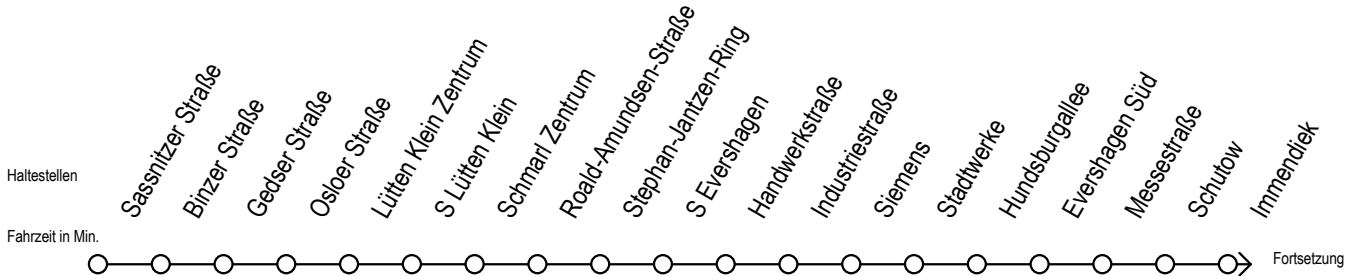

39 Markt Reutershagen

Gültig ab 21.03.2020

Alle Angaben ohne Gewähr

Richtung: Hauptbahnhof Süd

Bitte beachten Sie auch die Linie 25

Uhr Montag - Freitag

5	35	
6	05	35
7	06	36
8	06	36
9	06	36
10	06	36
11	06	36
12	06	36
13	06	36
14	06	36
15	06	36
16	06	36
17	06	36
18	06	