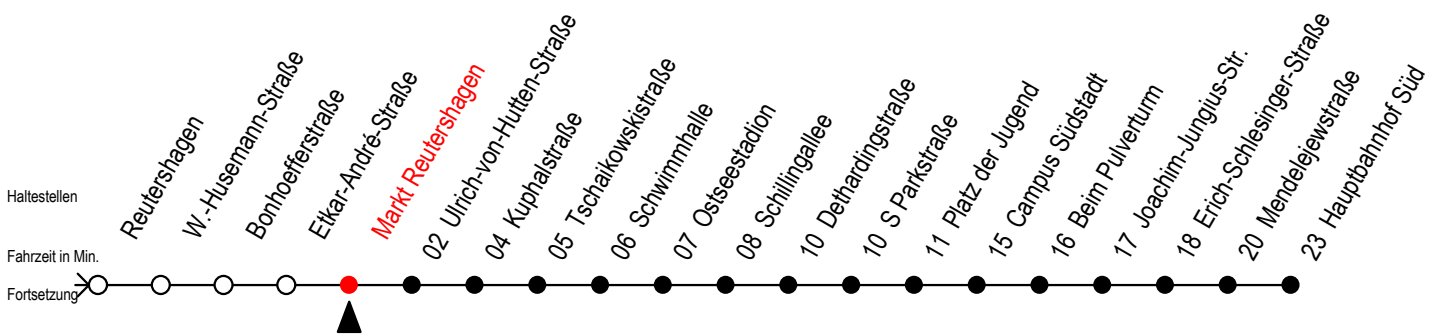

39 Markt Reutershagen

Gültig ab 21.03.2020

Alle Angaben ohne Gewähr

Richtung: Hauptbahnhof Süd

Bitte beachten Sie auch die Linie 25

Uhr Montag - Freitag

5	35	
6	05	35
7	06	36
8	06	36
9	06	36
10	06	36
11	06	36
12	06	36
13	06	36
14	06	36
15	06	36
16	06	36
17	06	36
18	06	