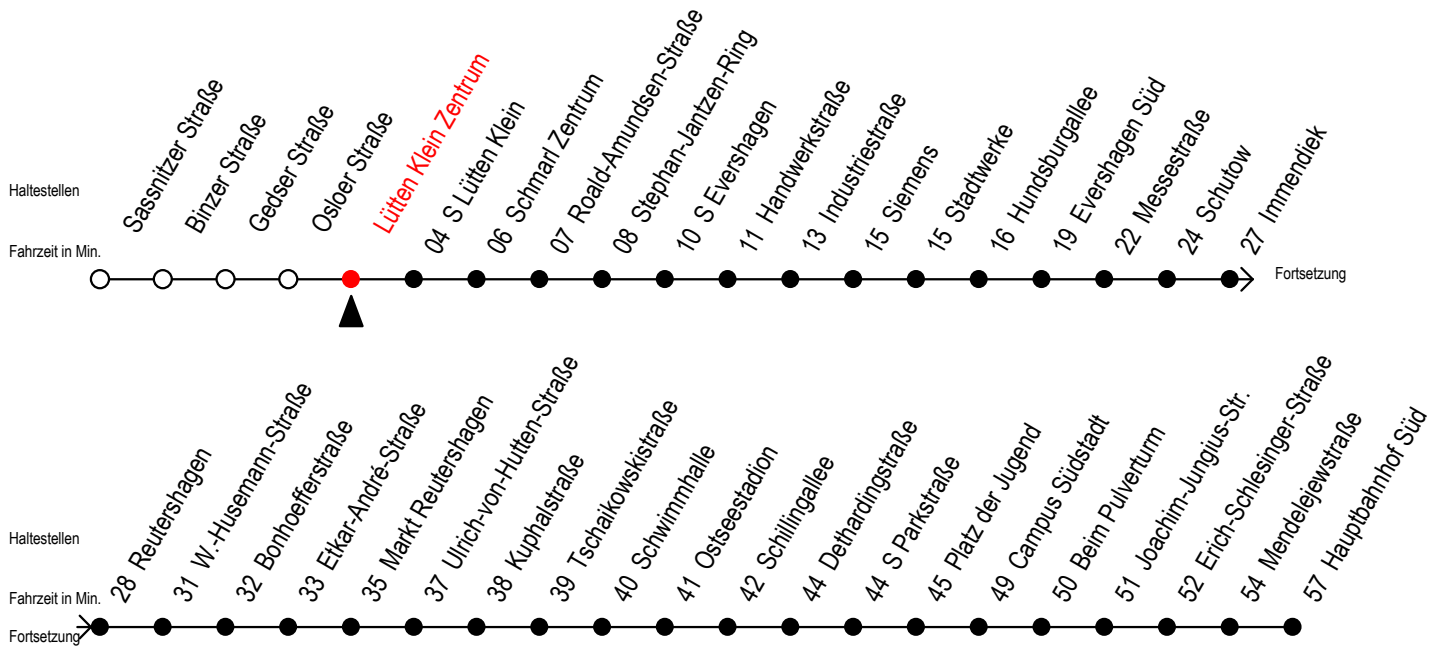

39 Lütten Klein Zentrum

Gültig ab 21.03.2020

Alle Angaben ohne Gewähr

Richtung: Markt Reutershagen - Hauptbahnhof Süd

Uhr Montag - Freitag

5	01	31
6	01	30
7	00	30
8	00	30
9	00	30
10	00	30
11	00	30
12	00	30
13	00	30
14	00	30
15	00	30
16	00	30
17	00	30
18	00 ^M	30 ^M
19	00 ^M	30 ^M
20	00 ^M	

M = fährt bis Markt Reutershagen

Servicetelefon: 0381 / 8021900