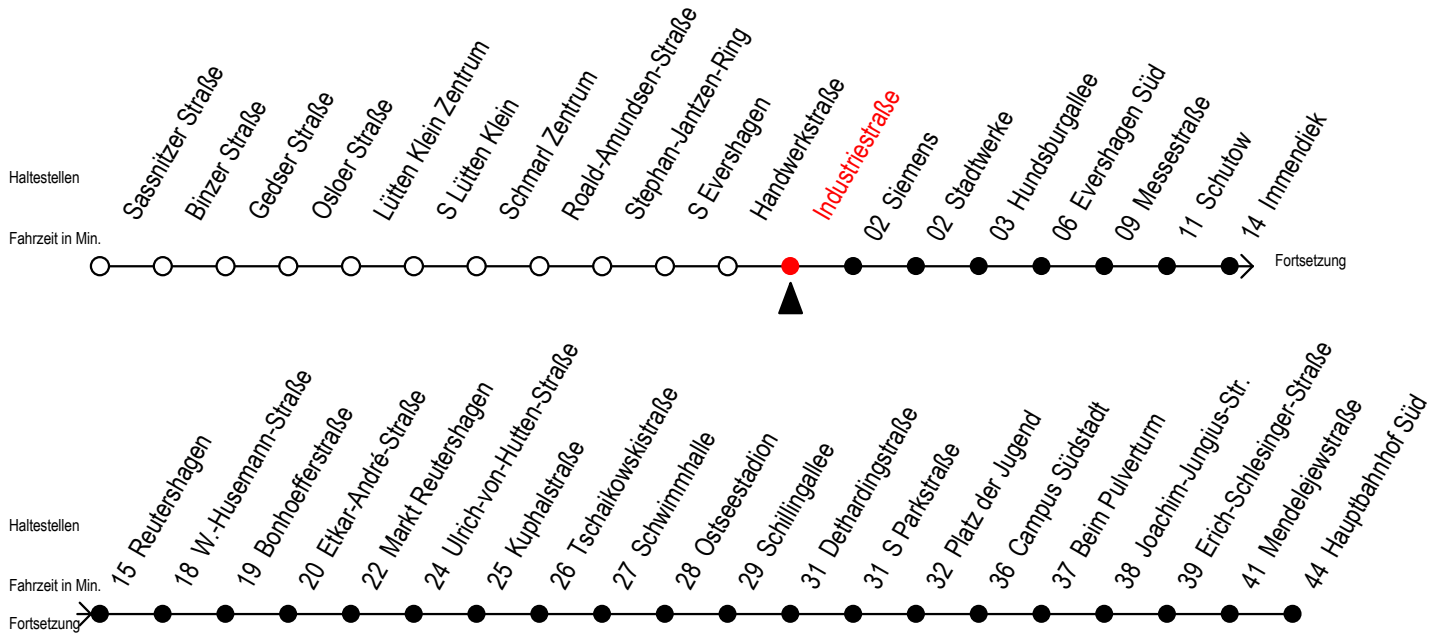

39 Industriestraße

Gültig ab 21.03.2020

Alle Angaben ohne Gewähr

Richtung: Markt Reutershagen - Hauptbahnhof Süd

Uhr Montag - Freitag

5	13	43
6	13	44
7	14	44
8	14	44
9	14	44
10	14	44
11	14	44
12	14	44
13	14	44
14	14	44
15	14	44
16	14	44
17	14	44
18	14 ^M	44 ^M
19	14 ^M	44 ^M
20	14 ^M	

M = fährt bis Markt Reutershagen

Servicetelefon: 0381 / 8021900