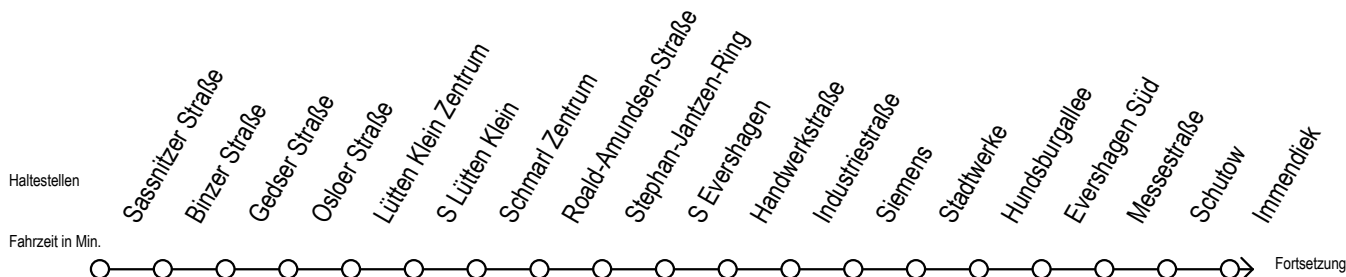

39 Ulrich-von-Hutten-Straße

Gültig ab 21.03.2020

Alle Angaben ohne Gewähr

Richtung: Hauptbahnhof Süd

Bitte beachten Sie auch die Linie 25

Uhr Montag - Freitag

5	37
6	07 37
7	09 39
8	09 39
9	09 39
10	09 39
11	09 39
12	09 39
13	09 39
14	09 39
15	09 39
16	09 39
17	09 39
18	09