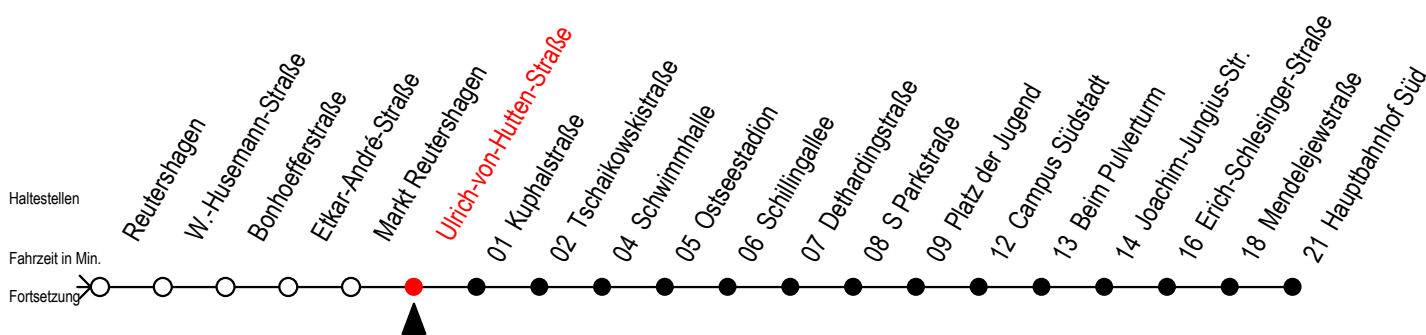

39 Ulrich-von-Hutten-Straße

Gültig ab 21.03.2020

Alle Angaben ohne Gewähr

Richtung: Hauptbahnhof Süd

Bitte beachten Sie auch die Linie 25

Uhr Montag - Freitag

5	37
6	07 37
7	09 39
8	09 39
9	09 39
10	09 39
11	09 39
12	09 39
13	09 39
14	09 39
15	09 39
16	09 39
17	09 39
18	09