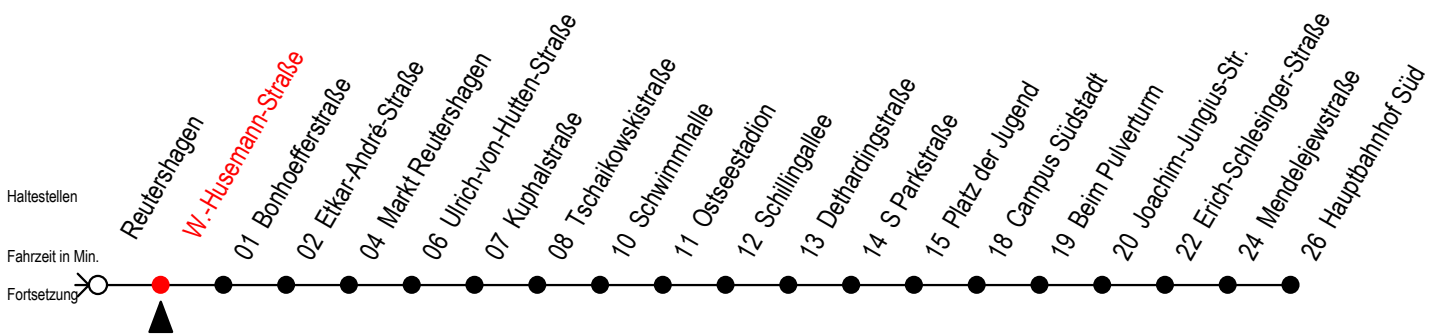

39 W.-Husemann-Straße

Gültig ab 21.03.2020

Alle Angaben ohne Gewähr

Richtung: Markt Reutershagen - Hauptbahnhof Süd

Uhr Montag - Freitag

5	31	
6	01	31
7	02	32
8	02	32
9	02	32
10	02	32
11	02	32
12	02	32
13	02	32
14	02	32
15	02	32
16	02	32
17	02	32
18	02	32 ^M
19	02 ^M	32 ^M
20	02 ^M	32 ^M

M = fährt bis Markt Reutershagen

Servicetelefon: 0381 / 8021900