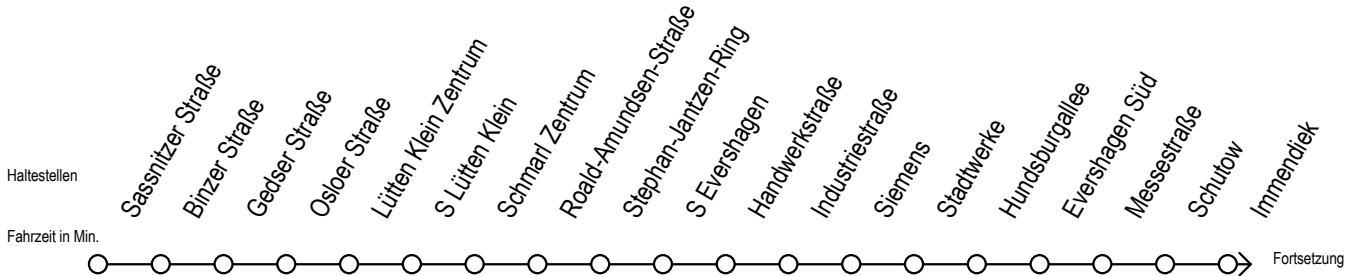

39 W.-Husemann-Straße

Gültig ab 21.03.2020

Alle Angaben ohne Gewähr

Richtung: Markt Reutershagen - Hauptbahnhof Süd

Uhr Montag - Freitag

5	31	
6	01	31
7	02	32
8	02	32
9	02	32
10	02	32
11	02	32
12	02	32
13	02	32
14	02	32
15	02	32
16	02	32
17	02	32
18	02	32 ^M
19	02 ^M	32 ^M
20	02 ^M	32 ^M

M = fährt bis Markt Reutershagen

Servicetelefon: 0381 / 8021900