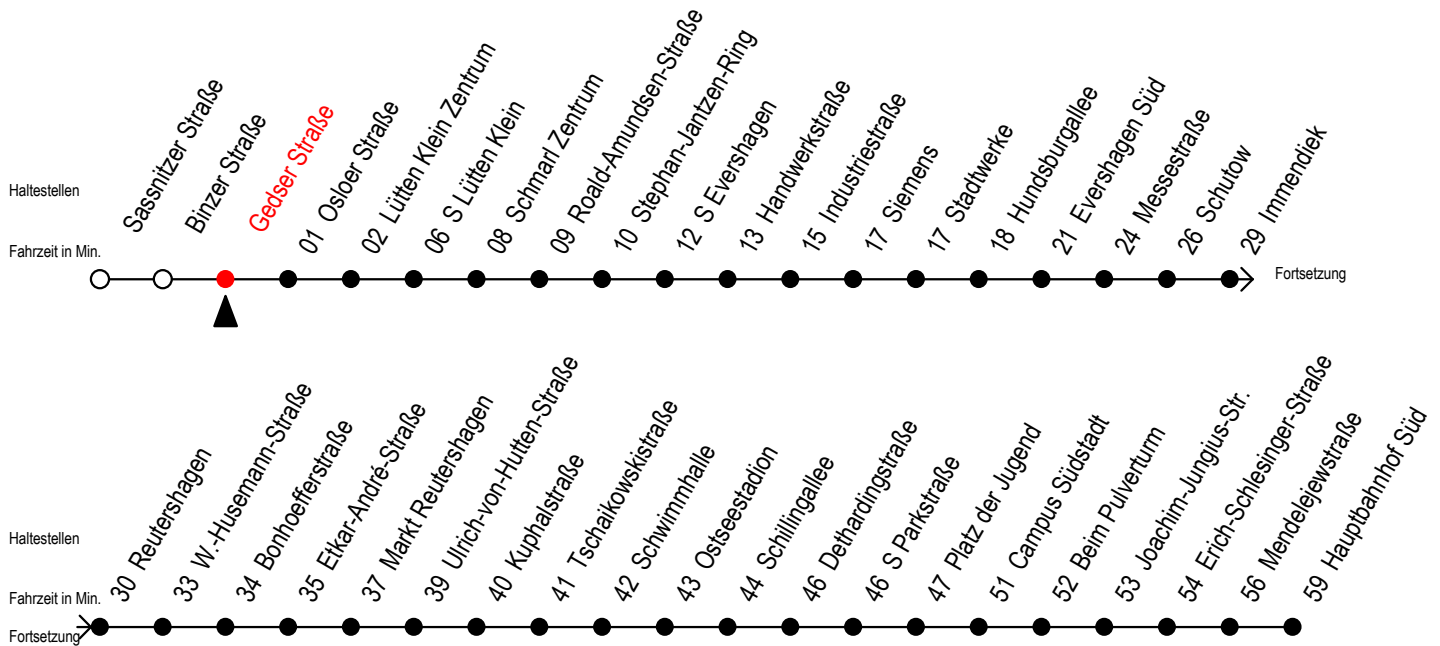

39 Gedser Straße

Gültig ab 21.03.2020

Alle Angaben ohne Gewähr

Richtung: Markt Reutershagen - Hauptbahnhof Süd

Uhr Montag - Freitag

4	59
5	29 59
6	28 58
7	28 58
8	28 58
9	28 58
10	28 58
11	28 58
12	28 58
13	28 58
14	28 58
15	28 58
16	28 58
17	28 58 ^M
18	28 ^M 58 ^M
19	28 ^M 58 ^M

M = fährt bis Markt Reutershagen

Servicetelefon: 0381 / 8021900