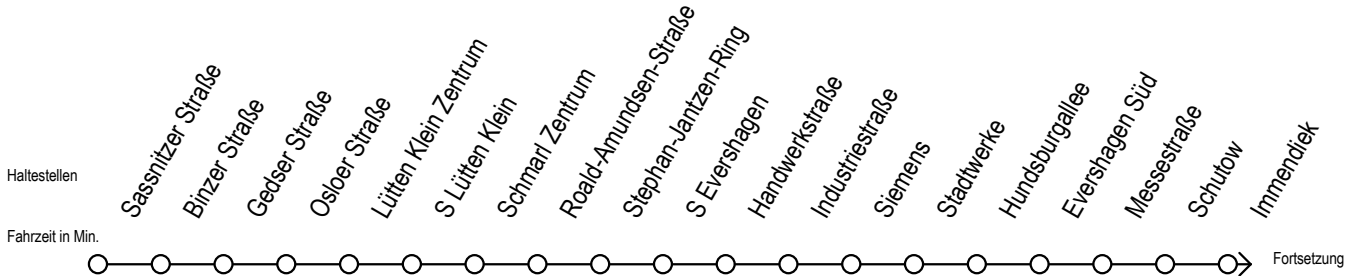

39 Dethardingstraße

Gültig ab 21.03.2020

Alle Angaben ohne Gewähr

Richtung: Hauptbahnhof Süd

Bitte beachten Sie auch die Linien 25 und 27

Uhr Montag - Freitag

5	45
6	15 45
7	17 47
8	17 47
9	17 47
10	17 47
11	17 47
12	17 47
13	17 47
14	17 47
15	17 47
16	17 47
17	17 47
18	17