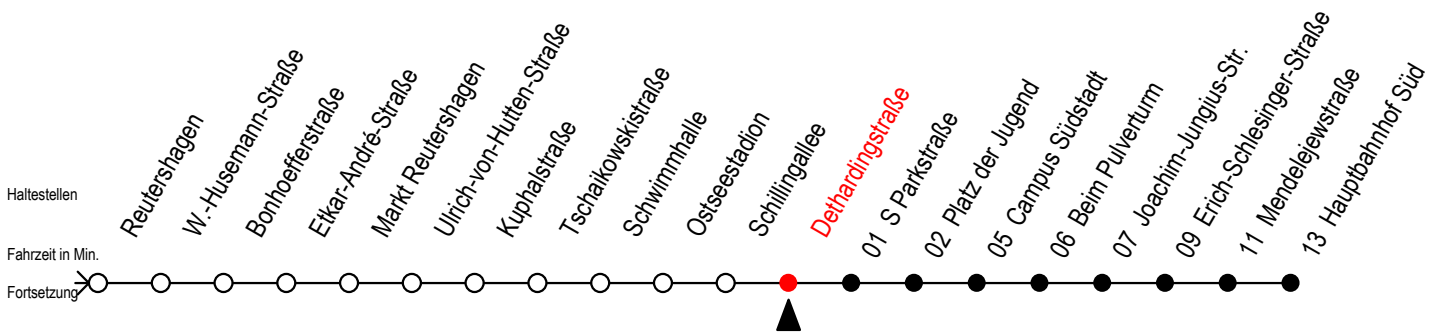

39 Dethardingstraße

Gültig ab 21.03.2020

Alle Angaben ohne Gewähr

Richtung: Hauptbahnhof Süd

Bitte beachten Sie auch die Linien 25 und 27

Uhr Montag - Freitag

5	45
6	15 45
7	17 47
8	17 47
9	17 47
10	17 47
11	17 47
12	17 47
13	17 47
14	17 47
15	17 47
16	17 47
17	17 47
18	17