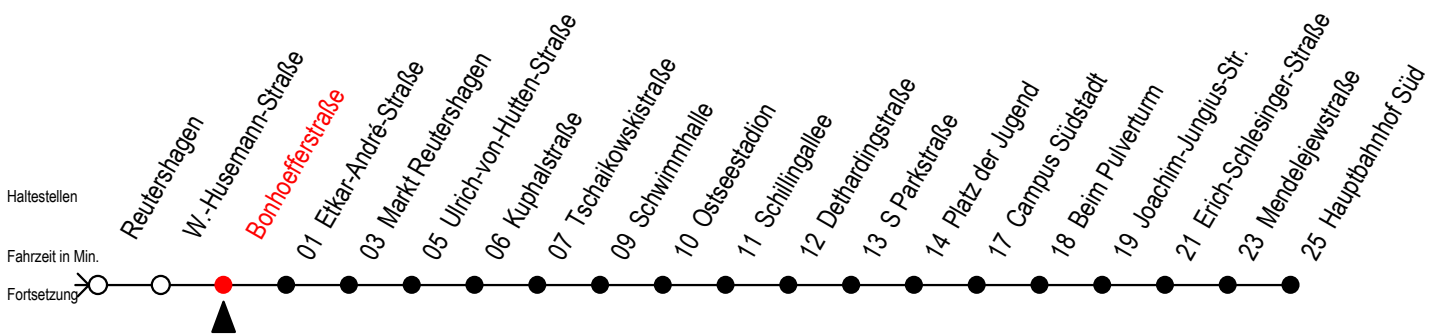

# 39 Bonhoefferstraße

Gültig ab 21.03.2020

Alle Angaben ohne Gewähr

**Richtung: Markt Reutershagen - Hauptbahnhof Süd**

## Uhr Montag - Freitag

5	32	
6	02	32
7	03	33
8	03	33
9	03	33
10	03	33
11	03	33
12	03	33
13	03	33
14	03	33
15	03	33
16	03	33
17	03	33
18	03	33 <sup>M</sup>
19	03 <sup>M</sup>	33 <sup>M</sup>
20	03 <sup>M</sup>	33 <sup>M</sup>

M = fährt bis Markt Reutershagen

Servicetelefon: 0381 / 8021900