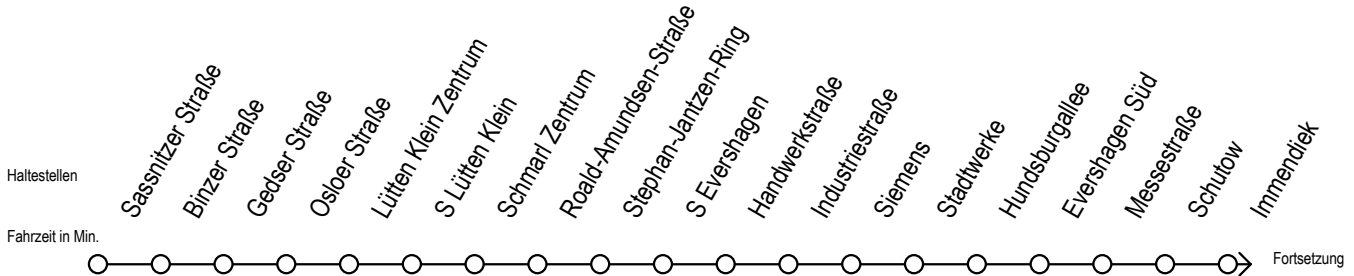

# 39 Bonhoefferstraße

Gültig ab 21.03.2020

Alle Angaben ohne Gewähr

**Richtung: Markt Reutershagen - Hauptbahnhof Süd**

## Uhr Montag - Freitag

5	32	
6	02	32
7	03	33
8	03	33
9	03	33
10	03	33
11	03	33
12	03	33
13	03	33
14	03	33
15	03	33
16	03	33
17	03	33
18	03	33 <sup>M</sup>
19	03 <sup>M</sup>	33 <sup>M</sup>
20	03 <sup>M</sup>	33 <sup>M</sup>

M = fährt bis Markt Reutershagen

Servicetelefon: 0381 / 8021900