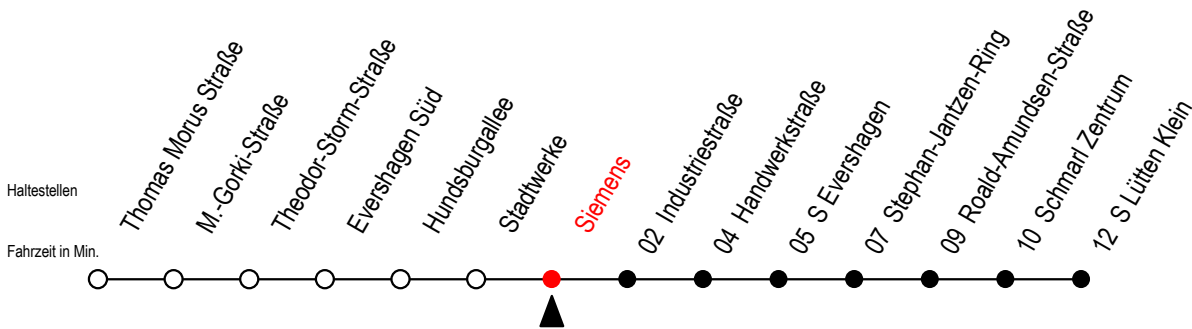

38 Siemens

Gültig ab 06.01.2020

Alle Angaben ohne Gewähr

Richtung: **S Lütten Klein**

Bitte beachten Sie auch die Linie 39

Uhr Montag - Freitag

Uhr Samstag

Uhr Sonntag - Feiertag

4	35	4	--	4	--
5	05 35	5	--	5	--
6	04 34	6	35	6	--
7	04 34	7	05 35	7	--
8	04 34	8	05 35	8	35
9	04 34	9	05 35	9	05 35
10	04 34	10	04 34	10	04 34
11	04 34	11	04 34	11	04 34
12	04 34	12	04 34	12	04 34
13	04 34	13	04 34	13	04 34
14	04 34	14	04 34	14	04 34
15	04 34	15	04 34	15	04 34
16	04 34	16	04 34	16	04 34
17	04 34	17	04 34	17	04 34
18	04 34	18	04 34	18	04 34
19	04 34	19	04 34	19	04 34
20	05 35	20	05 35	20	05 35
21	05 35	21	05 35	21	05 35
22	05 35	22	05 35	22	05 35
23	05 35	23	05 35	23	05 35
0	05	0	05	0	05