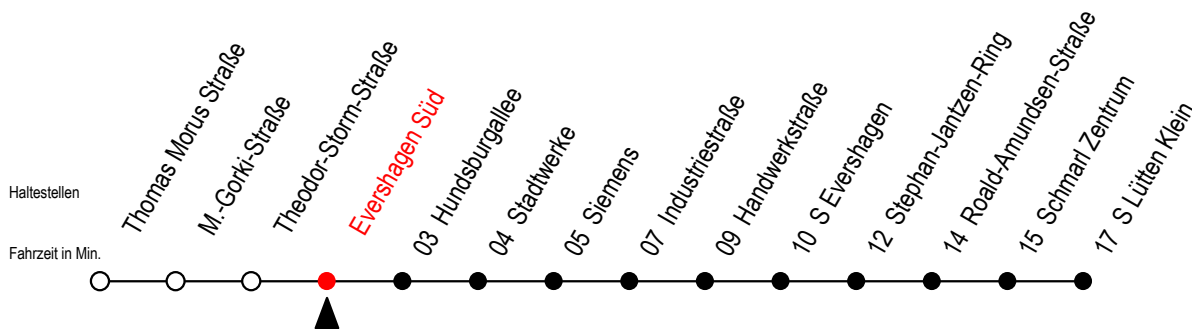

38 Evershagen Süd

Gültig ab 06.01.2020

Alle Angaben ohne Gewähr

Richtung: S Lütten Klein

Bitte beachten Sie auch die Linie 39

Uhr Montag - Freitag

Uhr Samstag

Uhr Sonntag - Feiertag

4	31	4	--	4	--
5	01 31 59	5	--	5	--
6	29 59	6	31	6	--
7	29 59	7	01 31	7	--
8	29 59	8	01 31	8	31
9	29 59	9	01 31 59	9	01 31
10	29 59	10	29 59	10	00 30
11	29 59	11	29 59	11	00 30
12	29 59	12	29 59	12	00 30
13	29 59	13	29 59	13	00 30
14	29 59	14	29 59	14	00 30
15	29 59	15	29 59	15	00 30
16	29 59	16	29 59	16	00 30
17	29 59	17	29 59	17	00 30
18	29 59	18	29 59	18	00 30
19	29	19	29	19	00 30
20	01 31	20	01 31	20	01 31
21	01 31	21	01 31	21	01 31
22	01 31	22	01 31	22	01 31
23	01 31	23	01 31	23	01 31
0	01	0	01	0	01