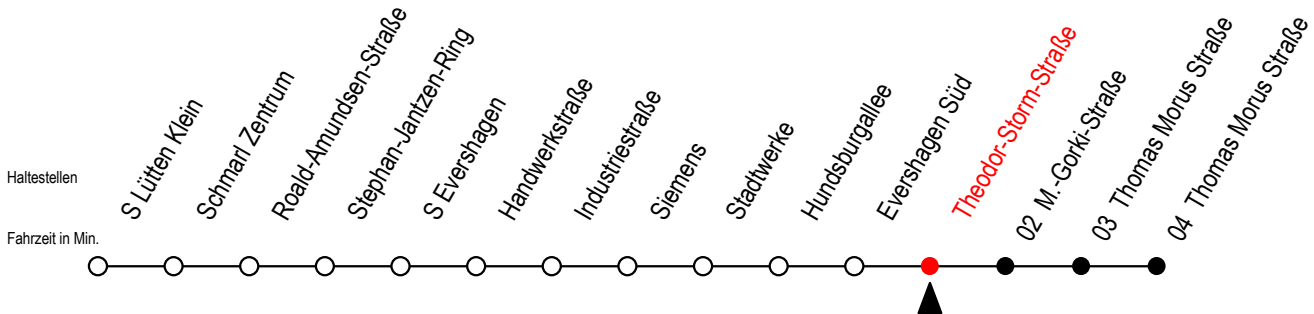

# 38 Theodor-Storm-Straße

Gültig ab 06.01.2020

Alle Angaben ohne Gewähr

Richtung: Thomas-Morus-Straße

Bitte beachten Sie auch die Linie 25

## Uhr Montag - Freitag