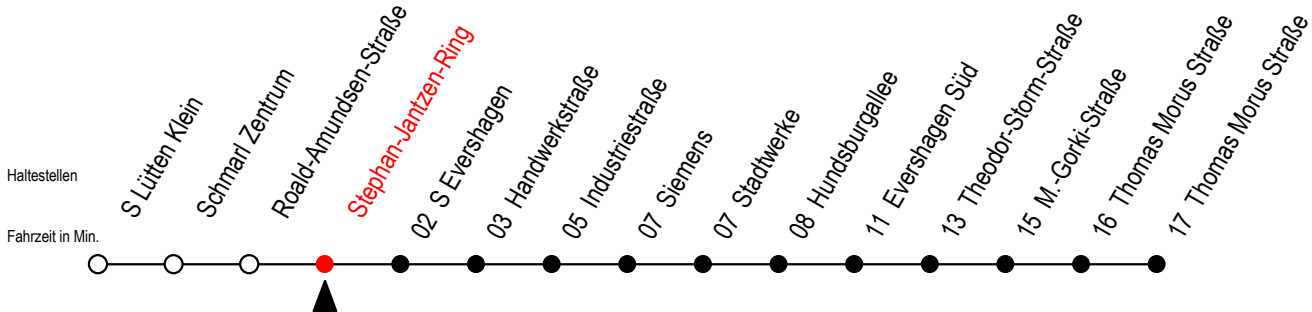

38 Stephan-Jantzen-Ring

Gültig ab 06.01.2020

Alle Angaben ohne Gewähr

Richtung: Thomas-Morus-Straße

Bitte beachten Sie auch die Linie 39

Uhr Montag - Freitag

Uhr Samstag

Uhr Sonntag - Feiertag

4	24 54	4	--	4	--
5	24 54	5	54	5	--
6	24 54	6	24 54	6	--
7	24 54	7	24 54	7	54
8	24 54	8	24 54	8	24 54
9	24 54	9	24 54	9	24 54
10	24 54	10	24 54	10	24 54
11	24 54	11	24 54	11	24 54
12	24 54	12	24 54	12	24 54
13	24 54	13	24 54	13	24 54
14	24 54	14	24 54	14	24 54
15	24 54	15	24 54	15	24 54
16	24 54	16	24 54	16	24 54
17	24 54	17	24 54	17	24 54
18	24 54	18	24 54	18	24 54
19	24 54	19	24 54	19	24 54
20	24 54	20	24 54	20	24 54
21	24 54	21	24 54	21	24 54
22	24 54	22	24 54	22	24 54
23	24 54 [#]	23	24 54 [#]	23	24 54 [#]
0	24 [#]	0	24 [#]	0	24 [#]

= fährt bis Industriestraße