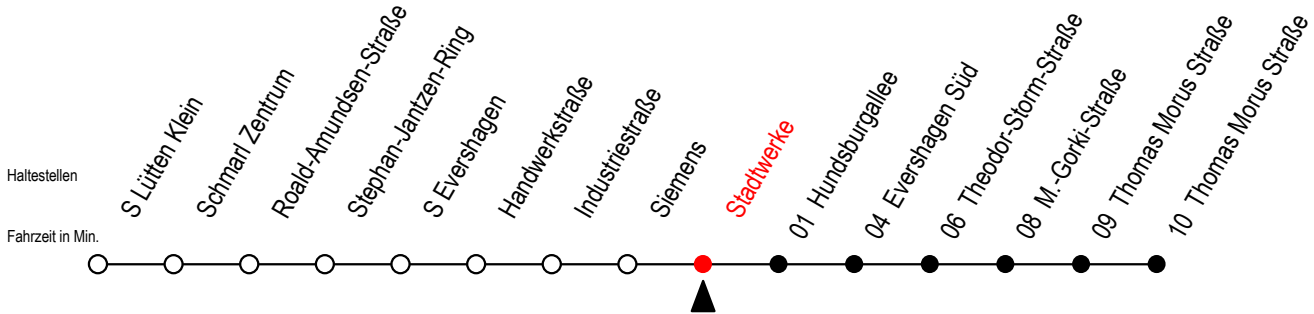

# 38 Stadtwerke

Gültig ab 06.01.2020

Alle Angaben ohne Gewähr

Richtung: Thomas-Morus-Straße

Bitte beachten Sie auch die Linie 39

## Uhr Montag - Freitag