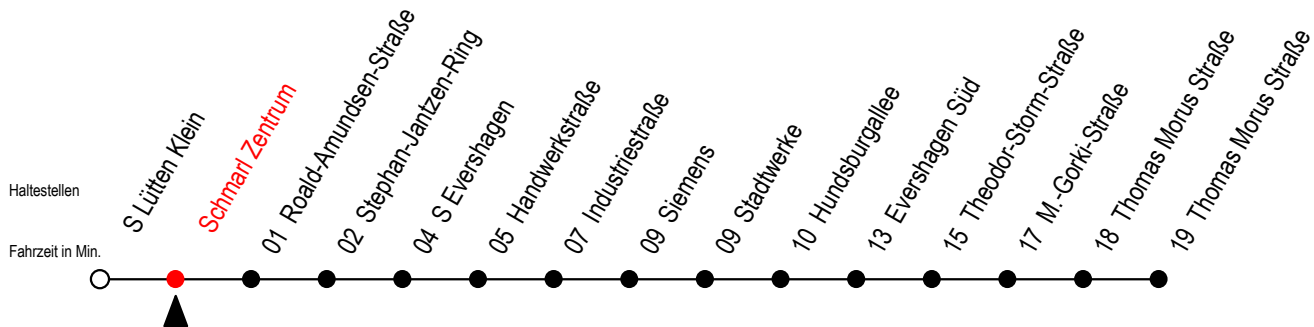

38 Schmarl Zentrum

Gültig ab 06.01.2020

Alle Angaben ohne Gewähr

Richtung: Thomas-Morus-Straße

Bitte beachten Sie auch die Linie 39

Uhr Montag - Freitag

Uhr Samstag

Uhr Sonntag - Feiertag

4	22	52	4	--	4	--	
5	22	52	5	52	5	--	
6	22	52	6	22	6	--	
7	22	52	7	22	7	52	
8	22	52	8	22	8	22	52
9	22	52	9	22	9	22	52
10	22	52	10	22	10	22	52
11	22	52	11	22	11	22	52
12	22	52	12	22	12	22	52
13	22	52	13	22	13	22	52
14	22	52	14	22	14	22	52
15	22	52	15	22	15	22	52
16	22	52	16	22	16	22	52
17	22	52	17	22	17	22	52
18	22	52	18	22	18	22	52
19	22	52	19	22	19	22	52
20	22	52	20	22	20	22	52
21	22	52	21	22	21	22	52
22	22	52	22	22	22	22	52
23	22	52 [#]	23	22	23	22	52 [#]
0	22 [#]		0	22 [#]	0	22 [#]	

= fährt bis Industriestraße