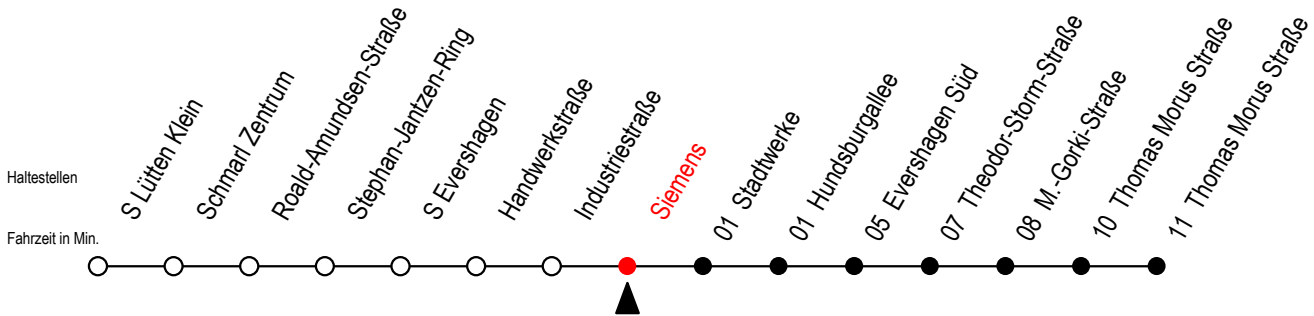

# 38 Siemens

Gültig ab 06.01.2020

Alle Angaben ohne Gewähr

Richtung: Thomas-Morus-Straße

Bitte beachten Sie auch die Linie 39

## Uhr Montag - Freitag