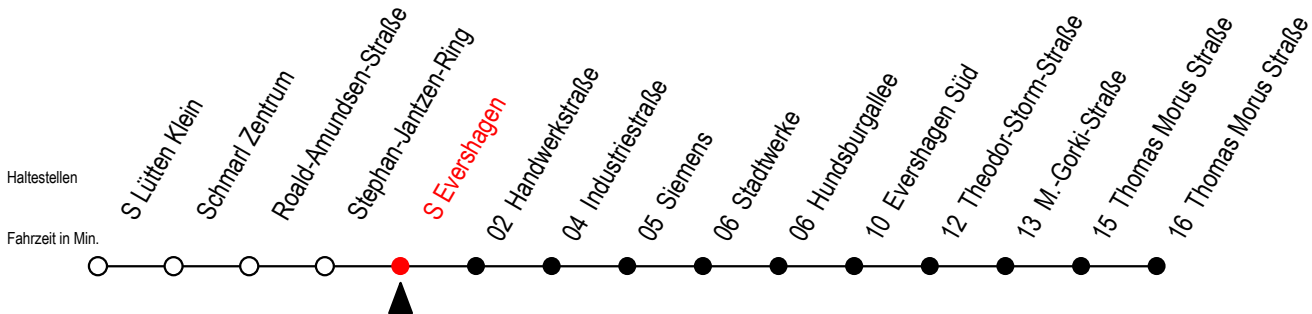

38 S Evershagen

Gültig ab 06.01.2020

Alle Angaben ohne Gewähr

Richtung: Thomas-Morus-Straße

Bitte beachten Sie auch die Linie 39

Uhr Montag - Freitag

Uhr Samstag

Uhr Sonntag - Feiertag

4	25 55	4	--	4	--
5	25 55	5	55	5	--
6	25 55	6	25 55	6	--
7	25 55	7	25 55	7	55
8	25 55	8	25 55	8	25 55
9	25 55	9	25 55	9	25 55
10	25 55	10	25 55	10	25 55
11	25 55	11	25 55	11	25 55
12	25 55	12	25 55	12	25 55
13	25 55	13	25 55	13	25 55
14	25 55	14	25 55	14	25 55
15	25 55	15	25 55	15	25 55
16	25 55	16	25 55	16	25 55
17	25 55	17	25 55	17	25 55
18	25 55	18	25 55	18	25 55
19	25 55	19	25 55	19	25 55
20	25 55	20	25 55	20	25 55
21	25 55	21	25 55	21	25 55
22	25 55	22	25 55	22	25 55
23	25 55 [#]	23	25 55 [#]	23	25 55 [#]
0	25 [#]	0	25 [#]	0	25 [#]

= fährt bis Industriestraße