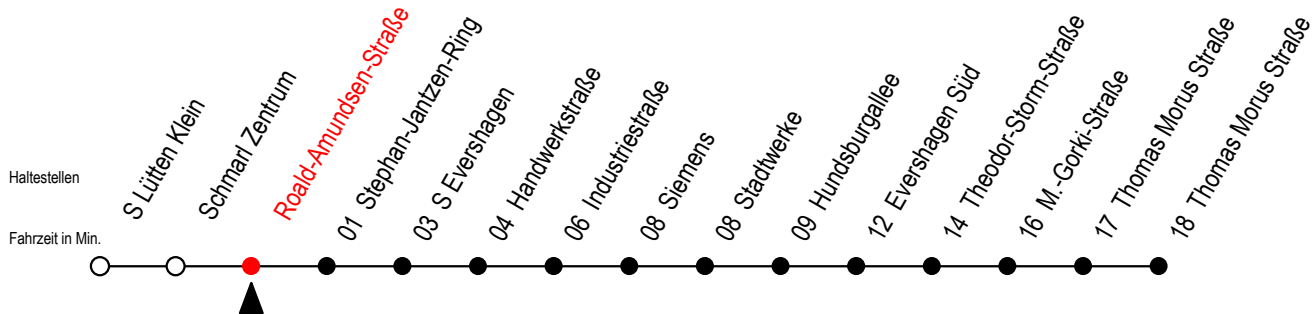

38 Roald-Amundsen-Straße

Gültig ab 06.01.2020

Alle Angaben ohne Gewähr

Richtung: Thomas-Morus-Straße

Bitte beachten Sie auch die Linie 39

Uhr Montag - Freitag

Uhr Samstag

Uhr Sonntag - Feiertag

4	23 53	4	--	4	--
5	23 53	5	53	5	--
6	23 53	6	23 53	6	--
7	23 53	7	23 53	7	53
8	23 53	8	23 53	8	23 53
9	23 53	9	23 53	9	23 53
10	23 53	10	23 53	10	23 53
11	23 53	11	23 53	11	23 53
12	23 53	12	23 53	12	23 53
13	23 53	13	23 53	13	23 53
14	23 53	14	23 53	14	23 53
15	23 53	15	23 53	15	23 53
16	23 53	16	23 53	16	23 53
17	23 53	17	23 53	17	23 53
18	23 53	18	23 53	18	23 53
19	23 53	19	23 53	19	23 53
20	23 53	20	23 53	20	23 53
21	23 53	21	23 53	21	23 53
22	23 53	22	23 53	22	23 53
23	23 53 [#]	23	23 53 [#]	23	23 53 [#]
0	23 [#]	0	23 [#]	0	23 [#]

= fährt bis Industriestraße