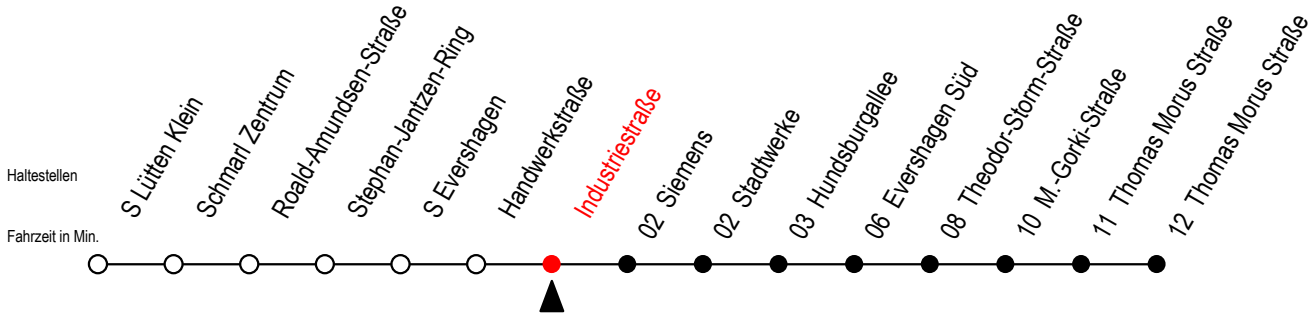

# 38 Industriestraße

Gültig ab 06.01.2020

Alle Angaben ohne Gewähr

Richtung: Thomas-Morus-Straße

Bitte beachten Sie auch die Linie 39

## Uhr Montag - Freitag