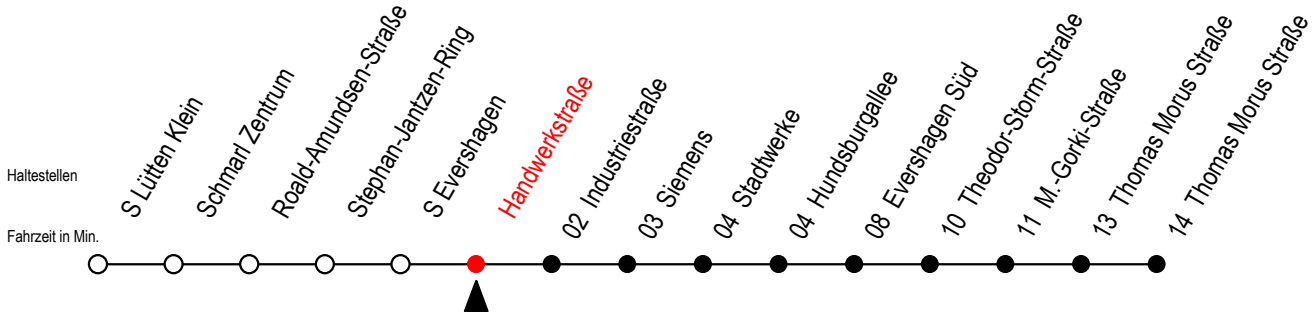

38 Handwerkstraße

Gültig ab 06.01.2020

Alle Angaben ohne Gewähr

Richtung: Thomas-Morus-Straße

Bitte beachten Sie auch die Linie 39

Uhr Montag - Freitag

Uhr Samstag

Uhr Sonntag - Feiertag

| | | | | | |
|-----------|--------------------|-----------|--------------------|-----------|--------------------|
| 4 | 27 57 | 4 | -- | 4 | -- |
| 5 | 27 57 | 5 | 57 | 5 | -- |
| 6 | 27 57 | 6 | 27 57 | 6 | -- |
| 7 | 27 57 | 7 | 27 57 | 7 | 57 |
| 8 | 27 57 | 8 | 27 57 | 8 | 27 57 |
| 9 | 27 57 | 9 | 27 57 | 9 | 27 57 |
| 10 | 27 57 | 10 | 27 57 | 10 | 27 57 |
| 11 | 27 57 | 11 | 27 57 | 11 | 27 57 |
| 12 | 27 57 | 12 | 27 57 | 12 | 27 57 |
| 13 | 27 57 | 13 | 27 57 | 13 | 27 57 |
| 14 | 27 57 | 14 | 27 57 | 14 | 27 57 |
| 15 | 27 57 | 15 | 27 57 | 15 | 27 57 |
| 16 | 27 57 | 16 | 27 57 | 16 | 27 57 |
| 17 | 27 57 | 17 | 27 57 | 17 | 27 57 |
| 18 | 27 57 | 18 | 27 57 | 18 | 27 57 |
| 19 | 27 57 | 19 | 27 57 | 19 | 27 57 |
| 20 | 27 57 | 20 | 27 57 | 20 | 27 57 |
| 21 | 27 57 | 21 | 27 57 | 21 | 27 57 |
| 22 | 27 57 | 22 | 27 57 | 22 | 27 57 |
| 23 | 27 57 [#] | 23 | 27 57 [#] | 23 | 27 57 [#] |
| 0 | 27 [#] | 0 | 27 [#] | 0 | 27 [#] |

= fährt bis Industriestraße