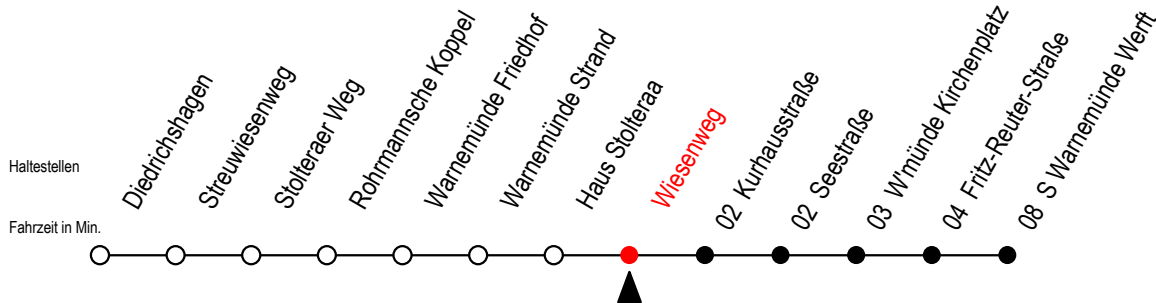

37 Wiesenweg

Gültig ab 06.01.2020

Alle Angaben ohne Gewähr

Richtung: S Warnemünde Werft

Uhr Montag - Freitag

Uhr Samstag

Uhr Sonntag - Feiertag

6	20 50	6	--	6	--
7	05 ^S 20 35 ^S 50	7	--	7	--
8	20 50	8	21 51	8	48
9	20 50	9	21 51	9	17 47
10	20 50	10	21 51	10	17 47
11	20 50	11	21 51	11	17 47
12	20 50	12	21 51	12	17 47
13	20 50	13	21 51	13	17 47
14	20 50	14	21 51	14	17 47
15	20 50	15	21 51	15	17 47
16	20 50	16	21 51	16	17 47
17	20 50	17	21 51	17	17 47
18	20 50	18	21 51	18	17 47
19	20 50	19	21 51	19	17 47
20	20	20	21	20	17

S = fährt an Schultagen*

* Ferienzeiten siehe Infoblatt