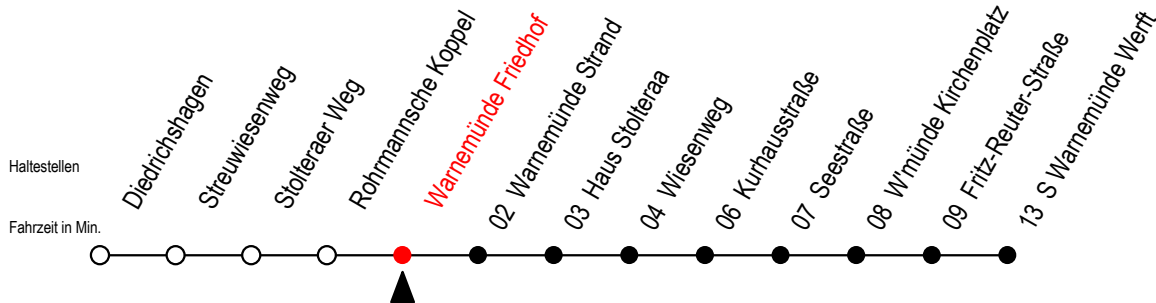

37 Warnemünde Friedhof

Gültig ab 06.01.2020

Alle Angaben ohne Gewähr

Richtung: S Warnemünde Werft

Uhr Montag - Freitag

Uhr Samstag

Uhr Sonntag - Feiertag

6	16 46	6	--	6	--
7	01 ^S 16 31 ^S 46	7	--	7	--
8	16 46	8	17 47	8	44
9	16 46	9	17 47	9	13 43
10	16 46	10	17 47	10	13 43
11	16 46	11	17 47	11	13 43
12	16 46	12	17 47	12	13 43
13	16 46	13	17 47	13	13 43
14	16 46	14	17 47	14	13 43
15	16 46	15	17 47	15	13 43
16	16 46	16	17 47	16	13 43
17	16 46	17	17 47	17	13 43
18	16 46	18	17 47	18	13 43
19	16 46	19	17 47	19	13 43
20	16	20	17	20	13

S = fährt an Schultagen*

* Ferienzeiten siehe Infoblatt