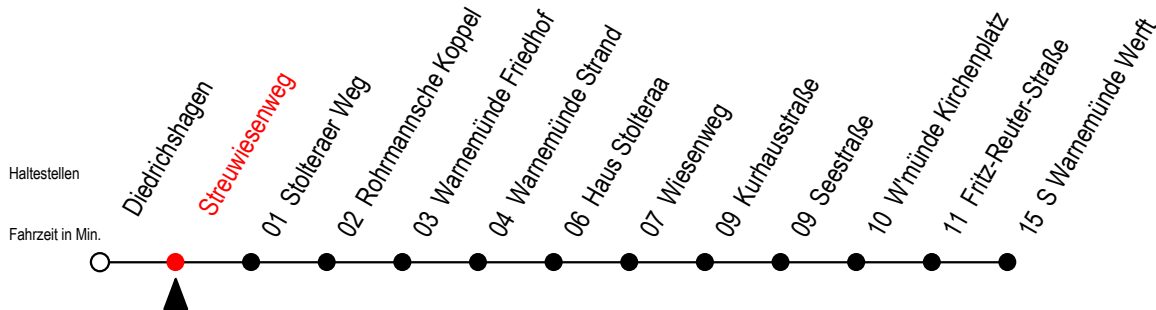

# 37 Streuwiesenweg

Gültig ab 06.01.2020

Alle Angaben ohne Gewähr

Richtung: S Warnemünde Werft

S = fährt an Schultagen\*

\* Ferienzeiten siehe Infoblatt