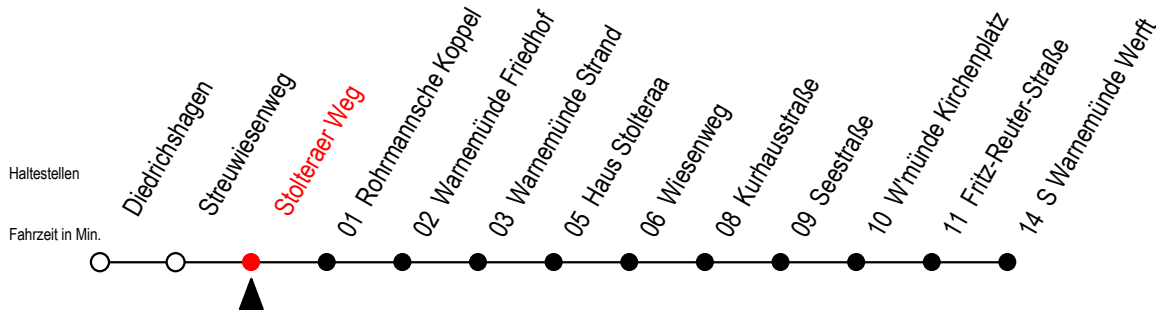

37 Stolteraer Weg

Gültig ab 06.01.2020

Alle Angaben ohne Gewähr

Richtung: S Warnemünde Werft

Uhr Montag - Freitag

Uhr Samstag

Uhr Sonntag - Feiertag

6	14 44 59 ^S	6	--	6	--
7	14 29 ^S 44	7	--	7	--
8	14 44	8	15 45	8	42
9	14 44	9	15 45	9	11 41
10	14 44	10	15 45	10	11 41
11	14 44	11	15 45	11	11 41
12	14 44	12	15 45	12	11 41
13	14 44	13	15 45	13	11 41
14	14 44	14	15 45	14	11 41
15	14 44	15	15 45	15	11 41
16	14 44	16	15 45	16	11 41
17	14 44	17	15 45	17	11 41
18	14 44	18	15 45	18	11 41
19	14 44	19	15 45	19	11 41
20	14	20	15	20	11

S = fährt an Schultagen*

* Ferienzeiten siehe Infoblatt