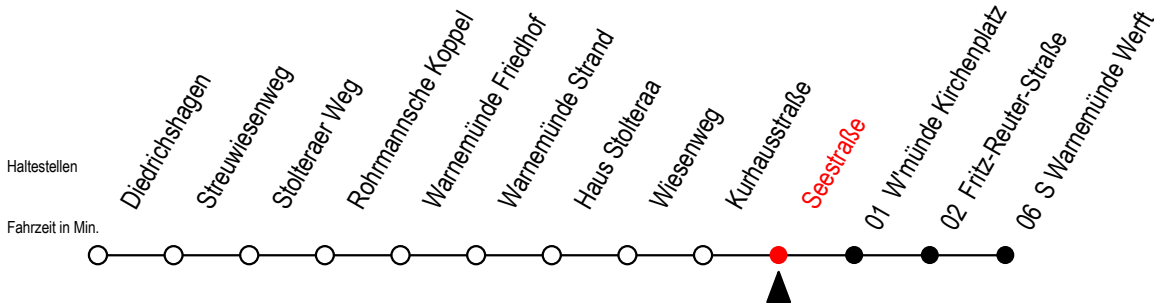

37 Seestraße

Gültig ab 06.01.2020

Alle Angaben ohne Gewähr

Richtung: S Warnemünde Werft

Uhr Montag - Freitag

Uhr Samstag

Uhr Sonntag - Feiertag

| | | | | | |
|-----------|---------------------------------------|-----------|-------|-----------|-------|
| 6 | 23 53 | 6 | -- | 6 | -- |
| 7 | 08 ^S 23 38 ^S 53 | 7 | -- | 7 | -- |
| 8 | 23 53 | 8 | 24 54 | 8 | 51 |
| 9 | 23 53 | 9 | 24 54 | 9 | 20 50 |
| 10 | 23 53 | 10 | 24 54 | 10 | 20 50 |
| 11 | 23 53 | 11 | 24 54 | 11 | 20 50 |
| 12 | 23 53 | 12 | 24 54 | 12 | 20 50 |
| 13 | 23 53 | 13 | 24 54 | 13 | 20 50 |
| 14 | 23 53 | 14 | 24 54 | 14 | 20 50 |
| 15 | 23 53 | 15 | 24 54 | 15 | 20 50 |
| 16 | 23 53 | 16 | 24 54 | 16 | 20 50 |
| 17 | 23 53 | 17 | 24 54 | 17 | 20 50 |
| 18 | 23 53 | 18 | 24 54 | 18 | 20 50 |
| 19 | 23 53 | 19 | 24 54 | 19 | 20 50 |
| 20 | 23 | 20 | 24 | 20 | 20 |

S = fährt an Schultagen*

* Ferienzeiten siehe Infoblatt