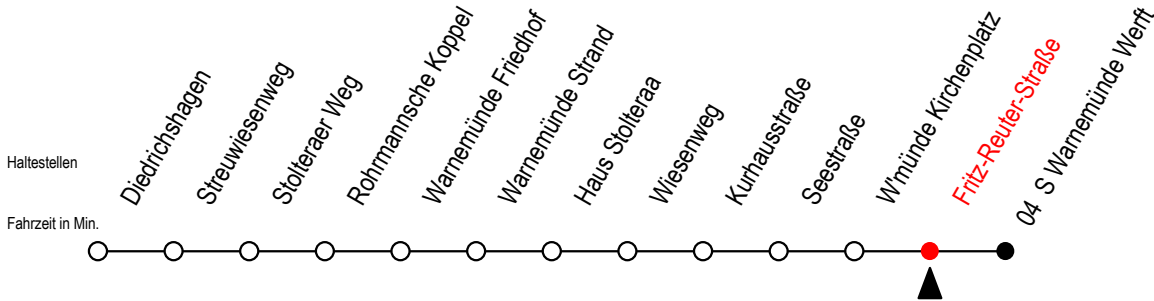

37 Fritz-Reuter-Straße

Gültig ab 06.01.2020

Alle Angaben ohne Gewähr

Richtung: S Warnemünde Werft

Uhr Montag - Freitag

Uhr Samstag

Uhr Sonntag - Feiertag

6	25 55	6	--	6	--
7	10 ^S 25 40 ^S 55	7	--	7	--
8	25 55	8	26 56	8	53
9	25 55	9	26 56	9	22 52
10	25 55	10	26 56	10	22 52
11	25 55	11	26 56	11	22 52
12	25 55	12	26 56	12	22 52
13	25 55	13	26 56	13	22 52
14	25 55	14	26 56	14	22 52
15	25 55	15	26 56	15	22 52
16	25 55	16	26 56	16	22 52
17	25 55	17	26 56	17	22 52
18	25 55	18	26 56	18	22 52
19	25 55	19	26 56	19	22 52
20	25	20	26	20	22

S = fährt an Schultagen*

* Ferienzeiten siehe Infoblatt